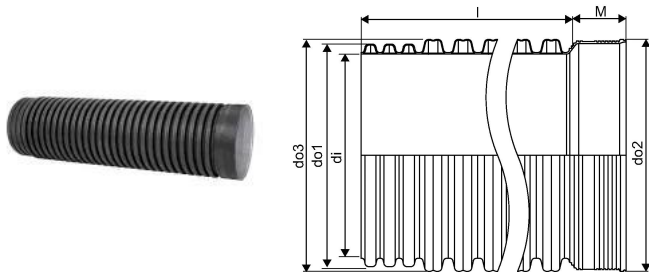

IQ SADEVESI MUHVIPUTKI 1154/1000 2,7M SN8 PP MUSTA

1057761

Moduulirakenteisella säiliöjärjestelmällä on helppo suunnitella ja koota työmaalla juuri halutun kokoinen hulevesien viivytyssäiliö. Nopeasti asennettavilla, valmiilla moduuleilla myös hulevesilinjan laajentaminen on vaivatonta. Hyvin kuormitusta kestävä järjestelmä soveltuu niin pienille pihatonteille kuin esimerkiksi liikekiinteistöille ja pysäköintialueille.

IQ SADEVESI MUHVIPUTKI 1154/1000 2,7M SN8 PP MUSTA

1057761

Tekniset tiedot

LVI nro	2510703
Mittayksikkö	kpl
Pituus (l)	2700 mm
Z-mitta M	277 mm
Korkeus	1154
Pituus	2700
Paino	111
Leveys	1154

Uponor Suomi Oy, Uponor Infra Oy