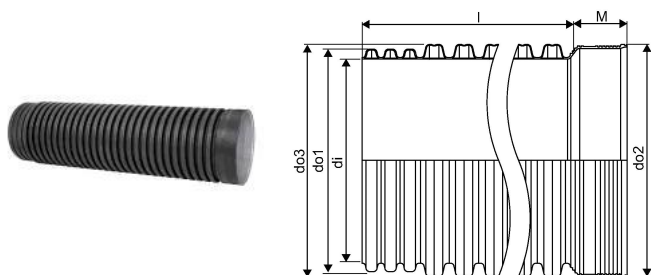

IQ SADEVESI MUHVIPUTKI 1154/1000 2,7M SN8 PP MUSTA

1057761

Moduulirakenteisella säiliöjärjestelmällä on helppo suunnitella ja koota työmaalla juuri halutun kokoinen hulevesien viivytyssäiliö. Nopeasti asennettavilla, valmiilla moduuleilla myös hulevesilinjan laajentaminen on vaivatonta. Hyvin kuormitusta kestävä järjestelmä soveltuu niin pienille pihatonteille kuin esimerkiksi liikekiinteistöille ja pysäköintialueille.

IQ SADEVESI MUHVIPUTKI 1154/1000 2,7M SN8 PP MUSTA

1057761

Tekniset tiedot

LVI nro	2510703
Mittayksikkö	kpl
Pituus (l)	2700 mm
Z-mitta M	277 mm
Korkeus	1154
Pituus	2700
Paino	111
Leveys	1154

Uponor Suomi Oy, Uponor Infra Oy