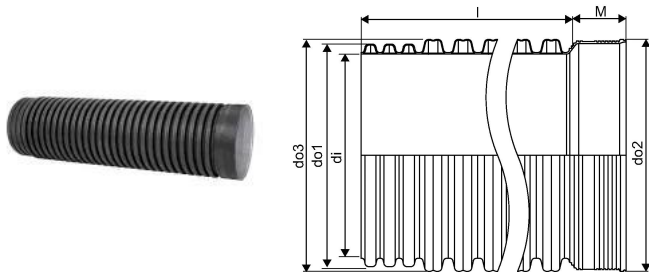

IQ SADEVESI MUHVIPUTKI 902/800 2,8M SN8 PP MUSTA

1057760

Moduulirakenteisella säiliöjärjestelmällä on helppo suunnitella ja koota työmaalla juuri halutun kokoinen hulevesien viivytyssäiliö. Nopeasti asennettavilla, valmiilla moduuleilla myös hulevesilinjan laajentaminen on vaivatonta. Hyvin kuormitusta kestävä järjestelmä soveltuu niin pienille pihatonteille kuin esimerkiksi liikekiinteistöille ja pysäköintialueille.

IQ SADEVESI MUHVIPUTKI 902/800 2,8M SN8 PP MUSTA

1057760

Tekniset tiedot

LVI nro	2510702
Mittayksikkö	kpl
Pituus (l)	2800 mm
Z-mitta M	260 mm
Korkeus	902
Pituus	2800
Paino	82,5
Leveys	902

Uponor Suomi Oy, Uponor Infra Oy