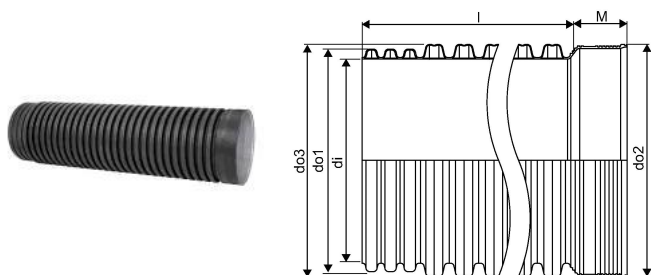

IQ SADEVESI MUHVIPUTKI 902/800 2,8M SN8 PP MUSTA

1057760

Moduulirakenteisella säiliöjärjestelmällä on helppo suunnitella ja koota työmaalla juuri halutun kokoinen hulevesien viivytyssäiliö. Nopeasti asennettavilla, valmiilla moduuleilla myös hulevesilinjan laajentaminen on vaivatonta. Hyvin kuormitusta kestävä järjestelmä soveltuu niin pienille pihatonteille kuin esimerkiksi liikekiinteistöille ja pysäköintialueille.

IQ SADEVESI MUHVIPUTKI 902/800 2,8M SN8 PP MUSTA

1057760

Tekniset tiedot

LVI nro	2510702
Mittayksikkö	kpl
Pituus (l)	2800 mm
Z-mitta M	260 mm
Korkeus	902
Pituus	2800
Paino	82,5
Leveys	902

Uponor Suomi Oy, Uponor Infra Oy