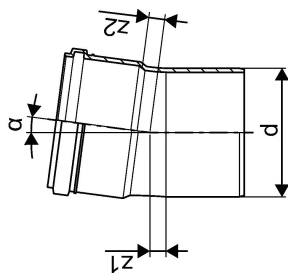

## MAAVIEMÄRI PP KULMAYHDE 160X7,5 FS

1053999

## Tekniset tiedot

LVI nro	2430068
Mittayksikkö	kpl
Z-mitta ALPHA	8 °
Z-mitta d	160 mm
z2	20 mm
Paino	0,6

Uponor Suomi Oy, Uponor Infra Oy

Kouvolantie 365  
15560, Nastola  
Suomi

T +358 (0)20 129 211  
E asiakaspalvelu@uponor.com