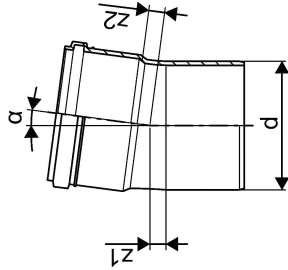

## MAAVIEMÄRI PP KULMAYHDE 160X7,5 FS

1053999

## Tekniset tiedot

LVI nro	2430068
Mittayksikkö	kpl
Z-mitta ALPHA	8 °
Z-mitta d	160 mm
z2	20 mm
Paino	0,6

Uponor Suomi Oy, Uponor Infra Oy

Kouvolantie 365  
15560, Nastola  
Suomi

T +358 (0)20 129 211  
E asiakaspalvelu@uponor.com