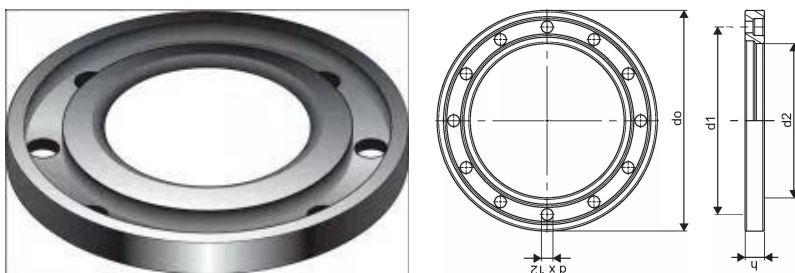

PAINEP. PP/METALLI LAIPPA 250-250 PN10/PN16

1053789

PAINEP. PP/METALLI LAIPPA 250-250 PN10/PN16

1053789

Tekniset tiedot

LVI nro	0543931
Mittayksikkö	kpl
Z-mitta d	22 mm
Z-mitta d1	350 mm
Z-mitta d2	288 mm
Z-mitta h	36 mm
Korkeus	36
Pituus	412
Paino	7,2
Leveys	412