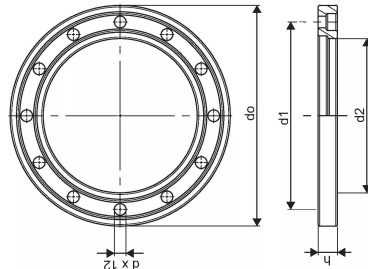

PAINEP. PP/METALLI LAIPPA 250-250 PN10/PN16

1053789

PAINEP. PP/METALLI LAIPPA 250-250 PN10/PN16

1053789

Tekniset tiedot

LVI nro	0543931
Mittayksikkö	kpl
Z-mitta d	22 mm
Z-mitta d1	350 mm
Z-mitta d2	288 mm
Z-mitta h	36 mm
Korkeus	36
Pituus	412
Paino	7,2
Leveys	412