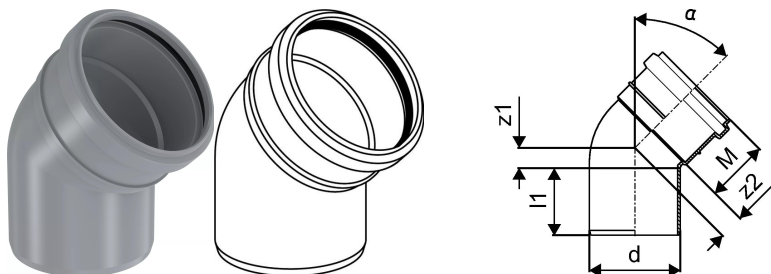

KIINTEISTÖVIEMÄRÖINTI KULMAYHDE 110X45 HARMAA

1053721

KIINTEISTÖVIEMÄRÖINTI KULMAYHDE 110X45 HARMAA

1053721

Tekniset tiedot

LVI nro 2430026

Mittayksikkö kpl

Pituus (l1) 63 mm

Z-mitta ALPHA 45 °

Z-mitta d 110 mm

Z-mitta M 59 mm

z2 27 mm

Korkeus 188

Pituus 157

Paino 0,202

Leveys 128