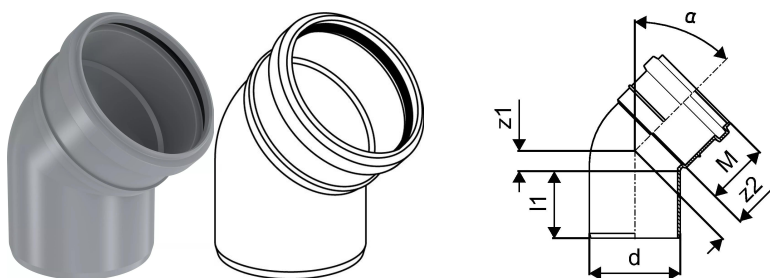

KIINTEISTÖVIEMÄRÖINTI KULMAYHDE 110X45 HARMAA

1053721

KIINTEISTÖVIEMÄRÖINTI KULMAYHDE 110X45 HARMAA

1053721

Tekniset tiedot

LVI nro 2430026

Mittayksikkö kpl

Pituus (l1) 63 mm

Z-mitta ALPHA 45 °

Z-mitta d 110 mm

Z-mitta M 59 mm

z2 27 mm

Korkeus 188

Pituus 157

Paino 0,202

Leveys 128