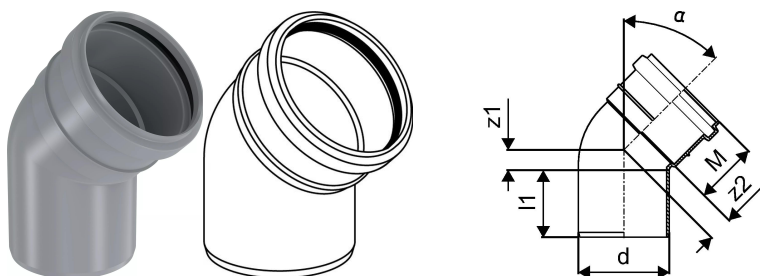

## KIINTEISTÖVIEMÄRÖINTI KULMAYHDE 75X45 HARMAA

1053720

## Tekniset tiedot

LVI nro	2430024
Mittayksikkö	kpl
Pituus (l1)	55 mm
Z-mitta ALPHA	45 °
Z-mitta d	75 mm
Z-mitta M	52 mm
z2	20 mm
Korkeus	152
Pituus	117
Paino	0,082
Leveys	89

Uponor Suomi Oy, Uponor Infra Oy