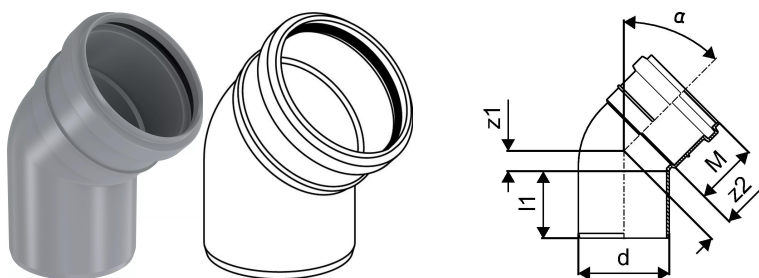

## KIINTEISTÖVIEMÄRÖINTI KULMAYHDE 75X45 HARMAA

1053720

## Tekniset tiedot

LVI nro	2430024
Mittayksikkö	kpl
Pituus (l1)	55 mm
Z-mitta ALPHA	45 °
Z-mitta d	75 mm
Z-mitta M	52 mm
z2	20 mm
Korkeus	152
Pituus	117
Paino	0,082
Leveys	89

Uponor Suomi Oy, Uponor Infra Oy