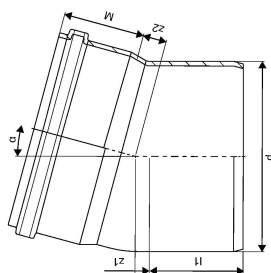

## MAAVIEMÄRI PVC KULMA 250X15

1053668

## Tekniset tiedot

LVI nro	2216025
Mittayksikkö	kpl
Pituus (l1)	125 mm
Z-mitta ALPHA	15 °
Z-mitta d	250 mm
Z-mitta M	111 mm
z2	34 mm
Korkeus	327
Pituus	294
Paino	2,38
Leveys	284

Uponor Suomi Oy, Uponor Infra Oy