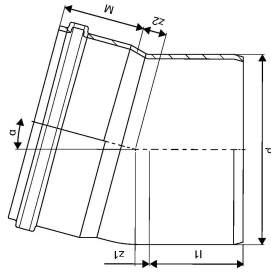

## MAAVIEMÄRI PVC KULMA 250X15

1053668

## Tekniset tiedot

LVI nro	2216025
Mittayksikkö	kpl
Pituus (l1)	125 mm
Z-mitta ALPHA	15 °
Z-mitta d	250 mm
Z-mitta M	111 mm
z2	34 mm
Korkeus	327
Pituus	294
Paino	2,38
Leveys	284

Uponor Suomi Oy, Uponor Infra Oy