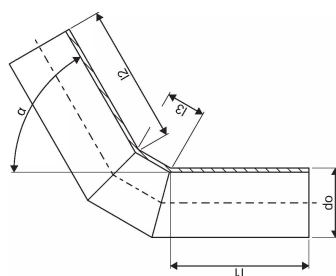

PAINEP. PE KULMA 200X31-60 PN10 SDR17 PE100 UNIVERSAL LH
 1052264

PAINEP. PE KULMA 200X31-60 PN10 SDR17 PE100 UNIVERSAL LH

1052264

Tekniset tiedot

LVI nro	1784550
Mittayksikkö	kpl
Pituus (I1)	440 mm
Pituus (I2)	440 mm
Pituus (I3)	120 mm
Z-mitta ALPHA	NaN °
Korkeus	687
Pituus	497
Paino	7,31
Leveys	200