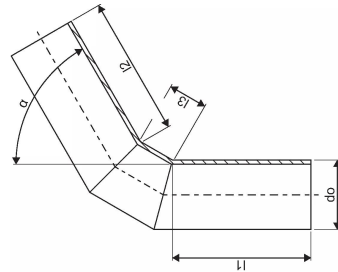

PAINEP. PE KULMA 200X31-60 PN10 SDR17 PE100 UNIVERSAL LH  
1052264

## PAINEP. PE KULMA 200X31-60 PN10 SDR17 PE100 UNIVERSAL LH

1052264

## Tekniset tiedot

LVI nro	1784550
Mittayksikkö	kpl
Pituus (I1)	440 mm
Pituus (I2)	440 mm
Pituus (I3)	120 mm
Z-mitta ALPHA	NaN °
Korkeus	687
Pituus	497
Paino	7,31
Leveys	200

Uponor Suomi Oy, Uponor Infra Oy