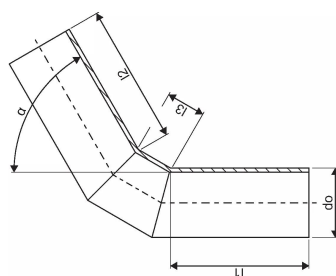

PAINEP. PE KULMA 200X31-60 PN10 SDR17 PE100 UNIVERSAL LH  
1052264

## PAINEP. PE KULMA 200X31-60 PN10 SDR17 PE100 UNIVERSAL LH

1052264

## Tekniset tiedot

LVI nro	1784550
Mittayksikkö	kpl
Pituus (I1)	440 mm
Pituus (I2)	440 mm
Pituus (I3)	120 mm
Z-mitta ALPHA	NaN °
Korkeus	687
Pituus	497
Paino	7,31
Leveys	200

Uponor Suomi Oy, Uponor Infra Oy