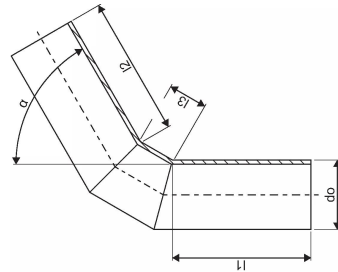

PAINEP. PE KULMA 200X31-60 PN10 SDR17 PE100 UNIVERSAL LH
 1052264

PAINEP. PE KULMA 200X31-60 PN10 SDR17 PE100 UNIVERSAL LH

1052264

Tekniset tiedot

LVI nro	1784550
Mittayksikkö	kpl
Pituus (I1)	440 mm
Pituus (I2)	440 mm
Pituus (I3)	120 mm
Z-mitta ALPHA	NaN °
Korkeus	687
Pituus	497
Paino	7,31
Leveys	200