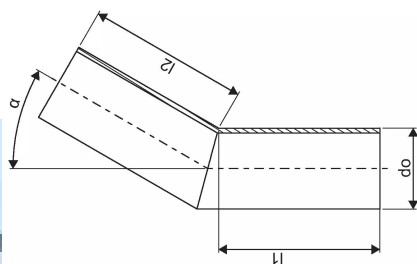

PAINEP. PE KULMA 200X0-30 PN10 SDR17 PE100 UNIVERSAL LH
1052251

PAINEP. PE KULMA 200X0-30 PN10 SDR17 PE100 UNIVERSAL LH
1052251

Tekniset tiedot

LVI nro	1784540
Mittayksikkö	kpl
Pituus (l1)	440 mm
Pituus (l2)	440 mm
Z-mitta ALPHA	NaN °
Korkeus	648
Pituus	347
Paino	5,77
Leveys	200