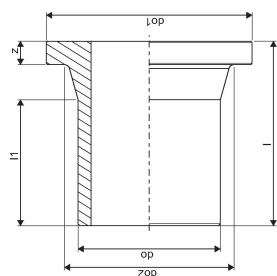

IPLAST PAINEP. PE KAULUS 50 PN16 SDR11 PE100 PITKÄ 1052200

IPLAST PAINEP. PE KAULUS 50 PN16 SDR11 PE100 PITKÄ

1052200

Tekniset tiedot

| | |
|--------------|---------|
| LVI nro | 1829525 |
| Mittayksikkö | kpl |
| Pituus (l) | 88 mm |
| Pituus (l1) | 55 mm |
| z | 13 mm |
| Korkeus | 88 |
| Pituus | 100 |
| Paino | 0,13 |
| Leveys | 88 |