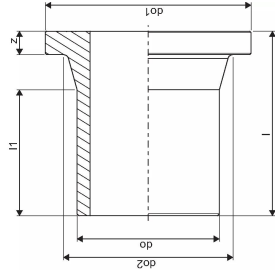

IPLAST PAINEP. PE KAULUS 50 PN16 SDR11 PE100 PITKÄ 1052200

IPLAST PAINEP. PE KAULUS 50 PN16 SDR11 PE100 PITKÄ

1052200

Tekniset tiedot

| | |
|--------------|---------|
| LVI nro | 1829525 |
| Mittayksikkö | kpl |
| Pituus (l) | 88 mm |
| Pituus (l1) | 55 mm |
| z | 13 mm |
| Korkeus | 88 |
| Pituus | 100 |
| Paino | 0,13 |
| Leveys | 88 |