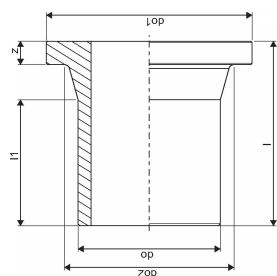

## Tekniset tiedot

LVI nro 1829525

Mittayksikkö kpl

Pituus (l) 88 mm

Pituus (l1) 55 mm

z 13 mm

Korkeus 88

Pituus 100