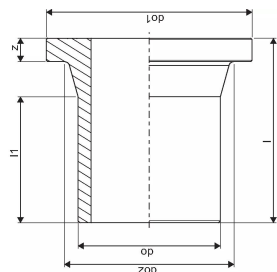

IPLAST PAINEP. PE KAULUS 50 PN16 SDR11 PE100 PITKÄ

1052200