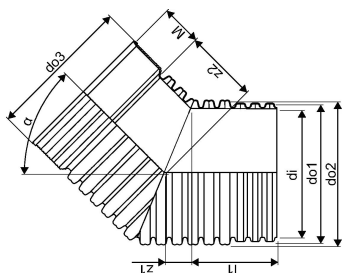

IQ SADEVESI MUHVIKULMA 45 ID 1200 PP MUSTA

1051770

Tekniset tiedot

Mittayksikkö	kpl
Pituus (l1)	390 mm
Z-mitta ALPHA	45 °
Z-mitta M	375 mm
z2	1130 mm
Korkeus	2950
Pituus	2230
Paino	125,51
Leveys	1360

Uponor Suomi Oy, Uponor Infra Oy