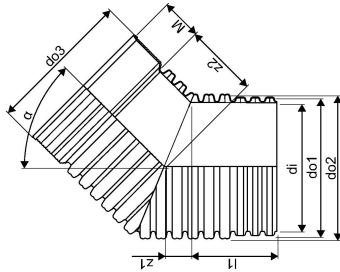

IQ SADEVESI MUHVIKULMA 45 ID 1200 PP MUSTA

1051770

Tekniset tiedot

Mittayksikkö	kpl
Pituus (l1)	390 mm
Z-mitta ALPHA	45 °
Z-mitta M	375 mm
z2	1130 mm
Korkeus	2950
Pituus	2230
Paino	125,51
Leveys	1360

Uponor Suomi Oy, Uponor Infra Oy