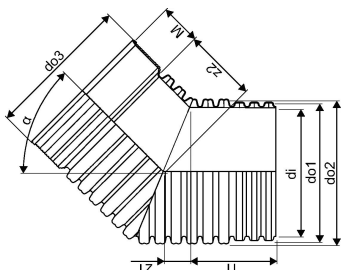

IQ SADEVESI MUHVIKULMA 45 ID 1200 PP MUSTA

1051770

Tekniset tiedot

Mittayksikkö	kpl
Pituus (l1)	390 mm
Z-mitta ALPHA	45 °
Z-mitta M	375 mm
z2	1130 mm
Korkeus	2950
Pituus	2230
Paino	125,51
Leveys	1360

Uponor Suomi Oy, Uponor Infra Oy