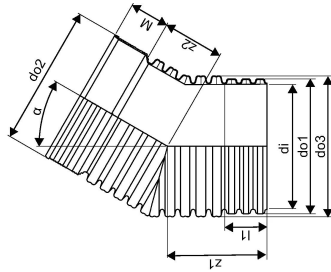

IQ SADEVESI MUHVIKULMA 30 ID 1200 PP MUSTA

1051769

Tekniset tiedot

Mittayksikkö	kpl
Pituus (l1)	390 mm
Z-mitta ALPHA	30 °
Z-mitta M	375 mm
z2	1130 mm
Korkeus	3089
Pituus	1965
Paino	114,39
Leveys	1360

Uponor Suomi Oy, Uponor Infra Oy