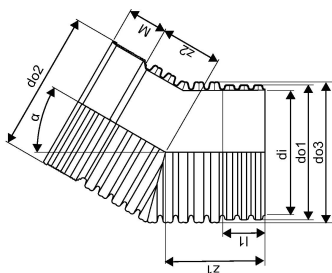

IQ SADEVESI MUHVIKULMA 30 ID 1200 PP MUSTA

1051769

Tekniset tiedot

Mittayksikkö	kpl
Pituus (l1)	390 mm
Z-mitta ALPHA	30 °
Z-mitta M	375 mm
z2	1130 mm
Korkeus	3089
Pituus	1965
Paino	114,39
Leveys	1360

Uponor Suomi Oy, Uponor Infra Oy