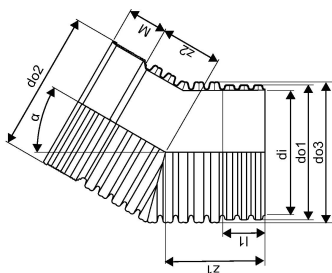

### Tekniset tiedot

Mittayksikkö	kpl
Pituus (l1)	390 mm
Z-mitta ALPHA	30 °
Z-mitta M	375 mm
z2	1130 mm
Korkeus	3089
Pituus	1965
Paino	114,39
Leveys	1360

Uponor Suomi Oy, Uponor Infra Oy

Kouvolantie 365  
15560, Nastola  
Suomi