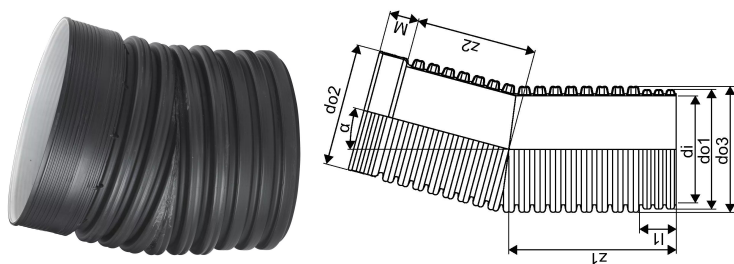

IQ SADEVESI MUHVIKULMA 15 ID 1200 PP MUSTA

1051768

Uponor IQ ennakoi tulevaisuuden tarpeita, kunnioittaa ympäristöä ja helpottaa asentajien työtä. Järjestelmä soveltuu maa- ja metsätalouteen, liikenneverkkoihin ja kunnallisiin hankkeisiin.

IQ SADEVESI MUHVIKULMA 15 ID 1200 PP MUSTA

1051768

Tekniset tiedot

Mittayksikkö	kpl
Pituus (l1)	589 mm
Z-mitta ALPHA	15 °
Z-mitta M	375 mm
z2	1130 mm
Korkeus	3095
Pituus	1649
Paino	102,97
Leveys	1360

Uponor Suomi Oy, Uponor Infra Oy