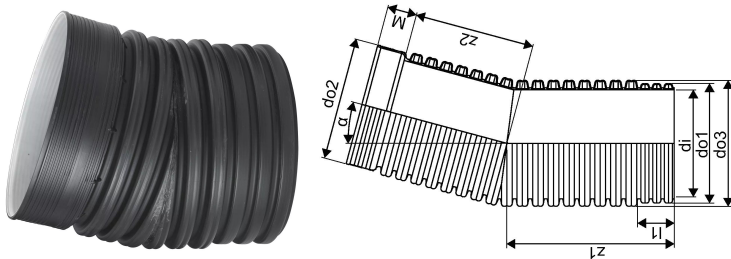

IQ SADEVESI MUHVIKULMA 15 ID 1200 PP MUSTA

1051768

Uponor IQ ennakoi tulevaisuuden tarpeita, kunnioittaa ympäristöä ja helpottaa asentajien työtä. Järjestelmä soveltuu maa- ja metsätalouteen, liikenneverkkoihin ja kunnallisiin hankkeisiin.

IQ SADEVESI MUHVIKULMA 15 ID 1200 PP MUSTA

1051768

Tekniset tiedot

Mittayksikkö	kpl
Pituus (l1)	589 mm
Z-mitta ALPHA	15 °
Z-mitta M	375 mm
z2	1130 mm
Korkeus	3095
Pituus	1649
Paino	102,97
Leveys	1360

Uponor Suomi Oy, Uponor Infra Oy