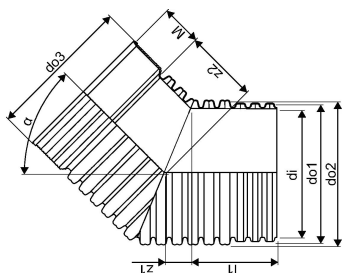

### Tekniset tiedot

Mittayksikkö	kpl
Pituus (l1)	298 mm
Z-mitta ALPHA	45 °
Z-mitta M	277 mm
z2	1128 mm
Korkeus	2781
Pituus	1934
Paino	86,858
Leveys	1154

Uponor Suomi Oy, Uponor Infra Oy

Kouvolantie 365  
15560, Nastola  
Suomi