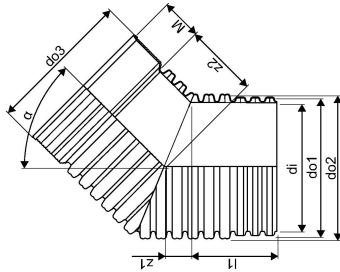

IQ SADEVESI MUHVIKULMA 45 ID 1000 PP MUSTA

1051767

Uponor IQ ennakoi tulevaisuuden tarpeita, kunnioittaa ympäristöä ja helpottaa asentajien työtä. Järjestelmä soveltuu maa- ja metsätalouteen, liikenneverkkoihin ja kunnallisiin hankkeisiin.