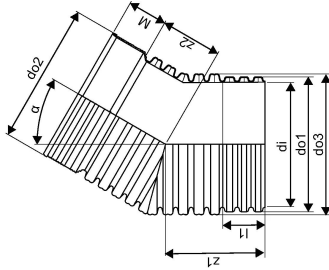

IQ SADEVESI MUHVIKULMA 30 ID 1000 PP MUSTA

1051766

Tekniset tiedot

Mittayksikkö	kpl
Pituus (l1)	344 mm
Z-mitta ALPHA	30 °
Z-mitta M	277 mm
z2	1130 mm
Korkeus	2901
Pituus	1742
Paino	55,5
Leveys	1154

Uponor Suomi Oy, Uponor Infra Oy