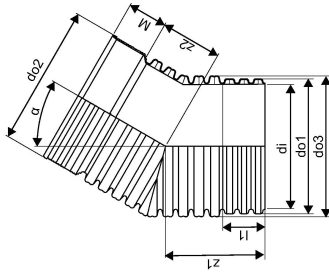

IQ SADEVESI MUHVIKULMA 30 ID 1000 PP MUSTA

1051766

Uponor IQ ennakoi tulevaisuuden tarpeita, kunnioittaa ympäristöä ja helpottaa asentajien työtä. Järjestelmä soveltuu maa- ja metsätalouteen, liikenneverkkoihin ja kunnallisiin hankkeisiin.