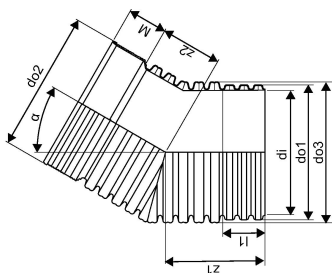

## Tekniset tiedot

Mittayksikkö	kpl
Pituus (l1)	344 mm
Z-mitta ALPHA	30 °
Z-mitta M	277 mm
z2	1130 mm
Korkeus	2901
Pituus	1742
Paino	55,5
Leveys	1154

Uponor Suomi Oy, Uponor Infra  
Oy

Kouvolantie 365  
15560, Nastola  
Suomi