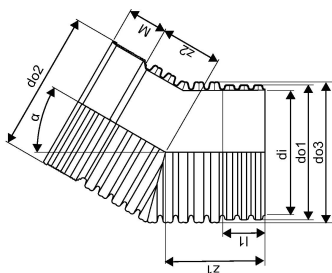

IQ SADEVESI MUHVIKULMA 30 ID 1000 PP MUSTA

1051766

Tekniset tiedot

Mittayksikkö	kpl
Pituus (l1)	344 mm
Z-mitta ALPHA	30 °
Z-mitta M	277 mm
z2	1130 mm
Korkeus	2901
Pituus	1742
Paino	55,5
Leveys	1154

Uponor Suomi Oy, Uponor Infra Oy