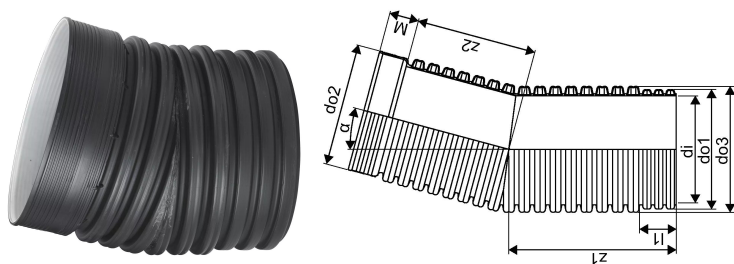

IQ SADEVESI MUHVIKULMA 15 ID 1000 PP MUSTA

1051765

Uponor IQ ennakoi tulevaisuuden tarpeita, kunnioittaa ympäristöä ja helpottaa asentajien työtä. Järjestelmä soveltuu maa- ja metsätalouteen, liikenneverkkoihin ja kunnallisiin hankkeisiin.

IQ SADEVESI MUHVIKULMA 15 ID 1000 PP MUSTA

1051765

Tekniset tiedot

Mittayksikkö	kpl
Pituus (l1)	344 mm
Z-mitta ALPHA	15 °
Z-mitta M	277 mm
z2	1130 mm
Korkeus	2924
Pituus	1481
Paino	44,4
Leveys	1154

Uponor Suomi Oy, Uponor Infra Oy