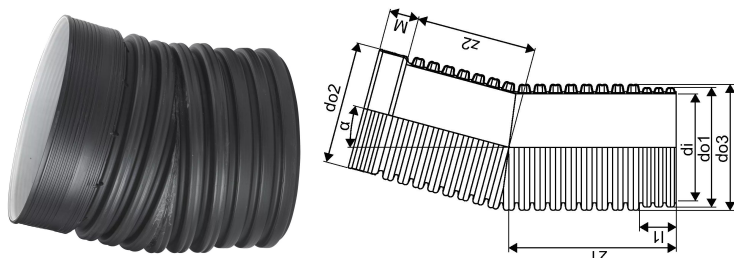

IQ SADEVESI MUHVIKULMA 15 ID 1000 PP MUSTA

1051765

Uponor IQ ennakoi tulevaisuuden tarpeita, kunnioittaa ympäristöä ja helpottaa asentajien työtä. Järjestelmä soveltuu maa- ja metsätalouteen, liikenneverkkoihin ja kunnallisiin hankkeisiin.

IQ SADEVESI MUHVIKULMA 15 ID 1000 PP MUSTA

1051765

Tekniset tiedot

Mittayksikkö	kpl
Pituus (l1)	344 mm
Z-mitta ALPHA	15 °
Z-mitta M	277 mm
z2	1130 mm
Korkeus	2924
Pituus	1481
Paino	44,4
Leveys	1154

Uponor Suomi Oy, Uponor Infra Oy