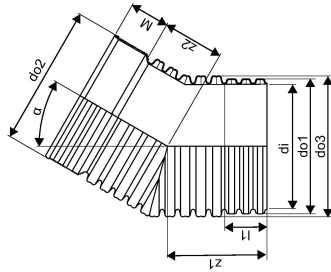

IQ SADEVESI MUHVIKULMA 30 ID 800 PP MUSTA

1051763

Tekniset tiedot

Mittayksikkö	kpl
Pituus (l1)	273 mm
Z-mitta ALPHA	30 °
Z-mitta M	255 mm
z2	1285 mm
Korkeus	1423
Pituus	1133
Paino	80
Leveys	902

Uponor Suomi Oy, Uponor Infra Oy