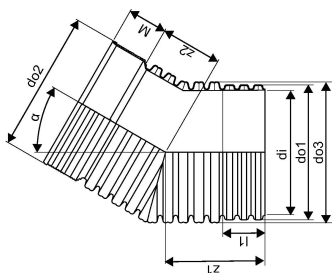

IQ SADEVESI MUHVIKULMA 30 ID 800 PP MUSTA

1051763

Tekniset tiedot

Mittayksikkö	kpl
Pituus (l1)	273 mm
Z-mitta ALPHA	30 °
Z-mitta M	255 mm
z2	1285 mm
Korkeus	1423
Pituus	1133
Paino	80
Leveys	902

Uponor Suomi Oy, Uponor Infra Oy