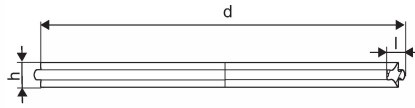

IQ/ULTRA DOUBLE TIIVISTE 680/600

1051738

IQ/ULTRA DOUBLE TIIVISTE 680/600

1051738

Tekniset tiedot

LVI nro	2510668
Mittayksikkö	kpl
Pituus (l)	56 mm
Z-mitta d	689 mm
Z-mitta h	40 mm
Korkeus	40
Pituus	689
Paino	2,152
Leveys	689