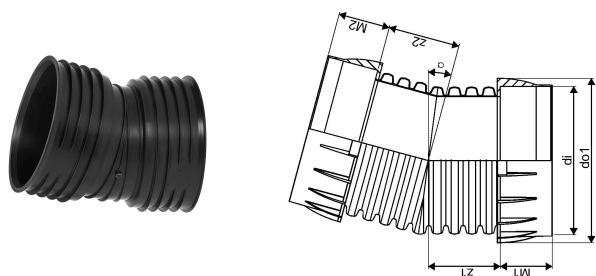

IQ SADEVESI MUHVIKULMA 15 ID 600 PP MUSTA

1051733

Uponor IQ ennakoi tulevaisuuden tarpeita, kunnioittaa ympäristöä ja helpottaa asentajien työtä. Järjestelmä soveltuu maa- ja metsätalouteen, liikenneverkkoihin ja kunnallisiin hankkeisiin.

IQ SADEVESI MUHVIKULMA 15 ID 600 PP MUSTA

1051733

Tekniset tiedot

LVI nro	2510664
Mittayksikkö	kpl
Z-mitta ALPHA	15 °
Z-mitta M	241 mm
z2	320 mm
Korkeus	1222
Pituus	851
Paino	22
Leveys	763

Uponor Suomi Oy, Uponor Infra Oy