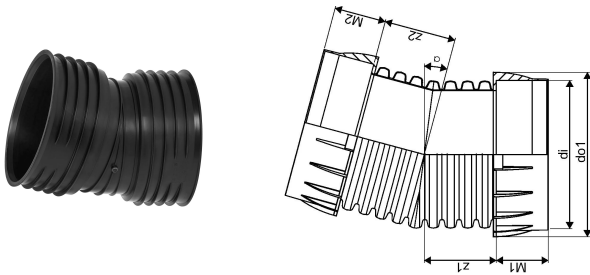

IQ SADEVESI MUHVIKULMA 15 ID 600 PP MUSTA

1051733

Uponor IQ ennakoi tulevaisuuden tarpeita, kunnioittaa ympäristöä ja helpottaa asentajien työtä. Järjestelmä soveltuu maa- ja metsätalouteen, liikenneverkkoihin ja kunnallisiin hankkeisiin.

IQ SADEVESI MUHVIKULMA 15 ID 600 PP MUSTA

1051733

Tekniset tiedot

LVI nro	2510664
Mittayksikkö	kpl
Z-mitta ALPHA	15 °
Z-mitta M	241 mm
z2	320 mm
Korkeus	1222
Pituus	851
Paino	22
Leveys	763

Uponor Suomi Oy, Uponor Infra Oy