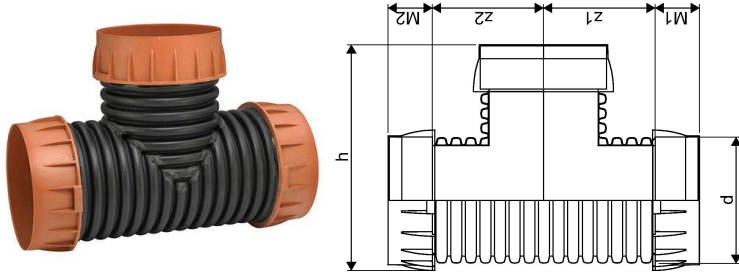

IQ SADEVESI MUHVIHAARA 680/680X90 PP MUSTA**1051730**

Uponor IQ ennakoi tulevaisuuden tarpeita, kunnioittaa ympäristöä ja helpottaa asentajien työtä. Järjestelmä soveltuu maa- ja metsätalouteen, liikenneverkkoihin ja kunnallisiin hankkeisiin.

IQ SADEVESI MUHVIHAARA 680/680X90 PP MUSTA

1051730

Tekniset tiedot

LVI nro	2510663
Mittayksikkö	kpl
Z-mitta ALPHA	90 °
Z-mitta d	687 mm
Z-mitta h	1226 mm
Z-mitta M1	241 mm
Z-mitta M2	241 mm
z2	605 mm
Korkeus	1696
Pituus	1227
Paino	65,022
Leveys	763