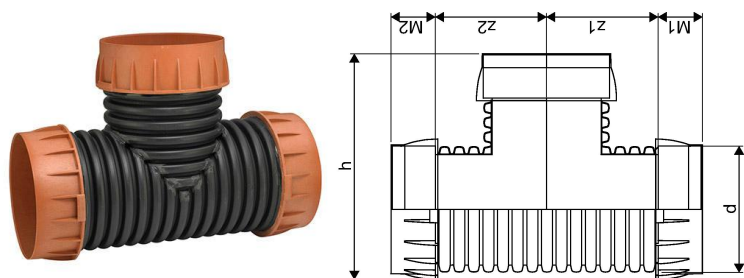

IQ SADEVESI MUHVIHAARA 680/680X90 PP MUSTA**1051730**

Uponor IQ ennakoi tulevaisuuden tarpeita, kunnioittaa ympäristöä ja helpottaa asentajien työtä. Järjestelmä soveltuu maa- ja metsätalouteen, liikenneverkkoihin ja kunnallisiin hankkeisiin.

IQ SADEVESI MUHVIHAARA 680/680X90 PP MUSTA

1051730

Tekniset tiedot

LVI nro	2510663
Mittayksikkö	kpl
Z-mitta ALPHA	90 °
Z-mitta d	687 mm
Z-mitta h	1226 mm
Z-mitta M1	241 mm
Z-mitta M2	241 mm
z2	605 mm
Korkeus	1696
Pituus	1227
Paino	65,022
Leveys	763