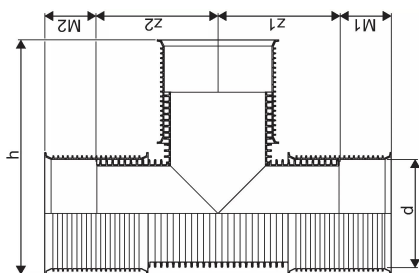

IQ SADEVESI MUHVIHAARA 560/560X90 PP RUSKEA**1051729**

Uponor IQ ennakoi tulevaisuuden tarpeita, kunnioittaa ympäristöä ja helpottaa asentajien työtä. Järjestelmä soveltuu maa- ja metsätalouteen, liikenneverkkoihin ja kunnallisiin hankkeisiin.

IQ SADEVESI MUHVIHAARA 560/560X90 PP RUSKEA

1051729

Tekniset tiedot

LVI nro	2510662
Mittayksikkö	kpl
Z-mitta d	560 mm
Z-mitta h	1163 mm
Z-mitta M1	207 mm
Z-mitta M2	207 mm
z2	588 mm
Korkeus	871
Pituus	1450
Paino	20,599
Leveys	590