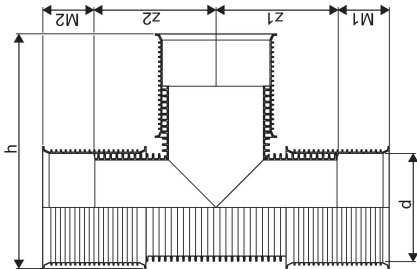

IQ SADEVESI MUHVIHAARA 560/560X90 PP RUSKEA**1051729**

Uponor IQ ennakoi tulevaisuuden tarpeita, kunnioittaa ympäristöä ja helpottaa asentajien työtä. Järjestelmä soveltuu maa- ja metsätalouteen, liikenneverkkoihin ja kunnallisiin hankkeisiin.

IQ SADEVESI MUHVIHAARA 560/560X90 PP RUSKEA

1051729

Tekniset tiedot

LVI nro	2510662
Mittayksikkö	kpl
Z-mitta d	560 mm
Z-mitta h	1163 mm
Z-mitta M1	207 mm
Z-mitta M2	207 mm
z2	588 mm
Korkeus	871
Pituus	1450
Paino	20,599
Leveys	590