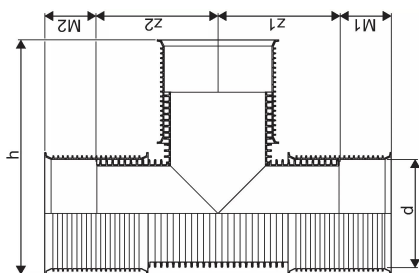

IQ SADEVESI MUHVIHAARA 450/450X90 PP RUSKEA**1051728**

Uponor IQ ennakoi tulevaisuuden tarpeita, kunnioittaa ympäristöä ja helpottaa asentajien työtä. Järjestelmä soveltuu maa- ja metsätalouteen, liikenneverkkoihin ja kunnallisiin hankkeisiin.

IQ SADEVESI MUHVIHAARA 450/450X90 PP RUSKEA

1051728

Tekniset tiedot

LVI nro	2510653
Mittayksikkö	kpl
Z-mitta d	450 mm
Z-mitta h	979 mm
Z-mitta M1	214 mm
Z-mitta M2	214 mm
z2	511 mm
Korkeus	816
Pituus	1210
Paino	13,291
Leveys	480