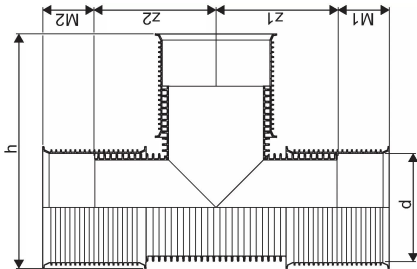

IQ SADEVESI MUHVIHAARA 450/450X90 PP RUSKEA**1051728**

Uponor IQ ennakoi tulevaisuuden tarpeita, kunnioittaa ympäristöä ja helpottaa asentajien työtä. Järjestelmä soveltuu maa- ja metsätalouteen, liikenneverkkoihin ja kunnallisiin hankkeisiin.

IQ SADEVESI MUHVIHAARA 450/450X90 PP RUSKEA

1051728

Tekniset tiedot

LVI nro	2510653
Mittayksikkö	kpl
Z-mitta d	450 mm
Z-mitta h	979 mm
Z-mitta M1	214 mm
Z-mitta M2	214 mm
z2	511 mm
Korkeus	816
Pituus	1210
Paino	13,291
Leveys	480