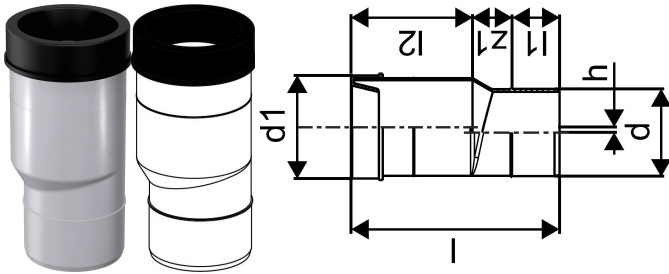

KIINTEISTÖVIEMÄRÖINTI WC-SUORAYHDE 110 HARMAA PITKÄ  
1051269

## KIINTEISTÖVIEMÄRÖINTI WC-SUORAYHDE 110 HARMAA PITKÄ

1051269

## Tekniset tiedot

LVI nro	2470366
Mittayksikkö	kpl
Pituus (l)	264 mm
Pituus (l1)	60 mm
Pituus (l2)	154 mm
Z-mitta d	110 mm
Z-mitta d1	130 mm
Z-mitta h	7 mm
Korkeus	126
Pituus	260
Paino	0,268
Leveys	126