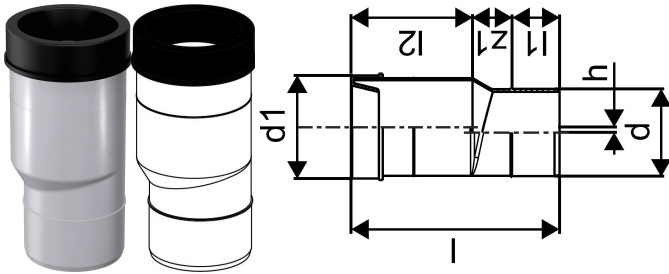

KIINTEISTÖVIEMÄRÖINTI WC-SUORAYHDE 110 HARMAA PITKÄ
1051269

KIINTEISTÖVIEMÄRÖINTI WC-SUORAYHDE 110 HARMAA PITKÄ

1051269

Tekniset tiedot

LVI nro	2470366
Mittayksikkö	kpl
Pituus (l)	264 mm
Pituus (l1)	60 mm
Pituus (l2)	154 mm
Z-mitta d	110 mm
Z-mitta d1	130 mm
Z-mitta h	7 mm
Korkeus	126
Pituus	260
Paino	0,268
Leveys	126