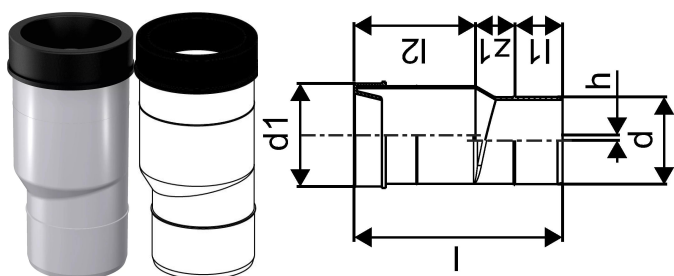

KIINTEISTÖVIEMÄRÖINTI WC-SUORAYHDE 110 HARMAA PITKÄ  
1051269

## KIINTEISTÖVIEMÄRÖINTI WC-SUORAYHDE 110 HARMAA PITKÄ

1051269

## Tekniset tiedot

LVI nro	2470366
Mittayksikkö	kpl
Pituus (l)	264 mm
Pituus (l1)	60 mm
Pituus (l2)	154 mm
Z-mitta d	110 mm
Z-mitta d1	130 mm
Z-mitta h	7 mm
Korkeus	126
Pituus	260
Paino	0,268
Leveys	126