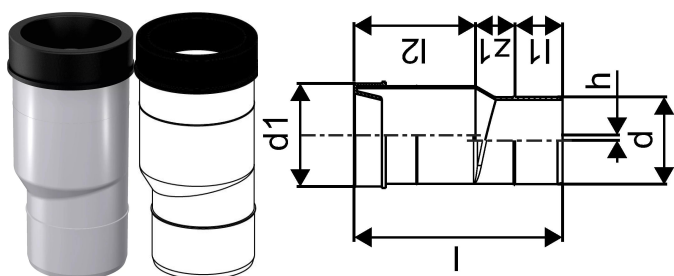

KIINTEISTÖVIEMÄRÖINTI WC-SUORAYHDE 110 HARMAA PITKÄ

1051269

Tekniset tiedot

LVI nro	2470366
Mittayksikkö	kpl
Pituus (l)	264 mm
Pituus (l1)	60 mm
Pituus (l2)	154 mm
Z-mitta d	110 mm
Z-mitta d1	130 mm
Z-mitta h	7 mm
Korkeus	126
Pituus	260
Paino	0,268
Leveys	126

Uponor Suomi Oy, Uponor Infra Oy

Kouvolantie 365
15560, Nastola
Suomi

T +358 (0)20 129 211
E asiakaspalvelu@uponor.com

www.uponor.com/fi-fi