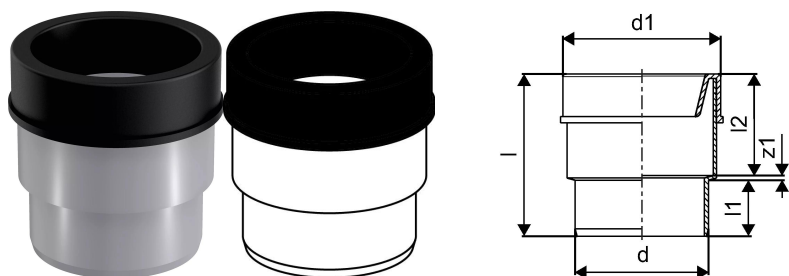

KIINTEISTÖVIEMÄRÖINTI WC-SUORAYHDE 110 HARMAA LYHYT

1051268

KIINTEISTÖVIEMÄRÖINTI WC-SUORAYHDE 110 HARMAA LYHYT

1051268

Tekniset tiedot

LVI nro	2470356
Mittayksikkö	kpl
Pituus (l)	134 mm
Pituus (l1)	46 mm
Pituus (l2)	84 mm
Z-mitta d	110 mm
Z-mitta d1	130 mm
Korkeus	126
Pituus	130
Paino	0,138
Leveys	126