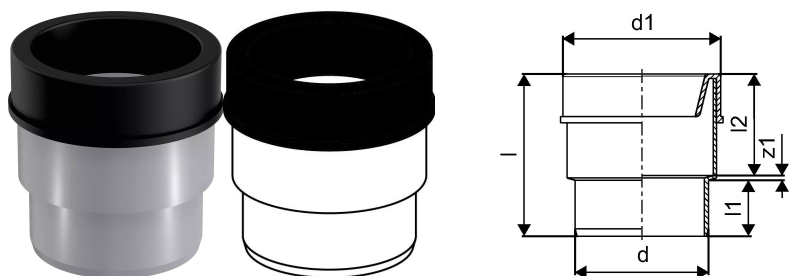

## KIINTEISTÖVIEMÄRÖINTI WC-SUORAYHDE 110 HARMAA LYHYT

1051268

## Tekniset tiedot

|              |         |
|--------------|---------|
| LVI nro      | 2470356 |
| Mittayksikkö | kpl     |
| Pituus (l)   | 134 mm  |
| Pituus (l1)  | 46 mm   |
| Pituus (l2)  | 84 mm   |
| Z-mitta d    | 110 mm  |
| Z-mitta d1   | 130 mm  |
| Korkeus      | 126     |
| Pituus       | 130     |
| Paino        | 0,138   |
| Leveys       | 126     |