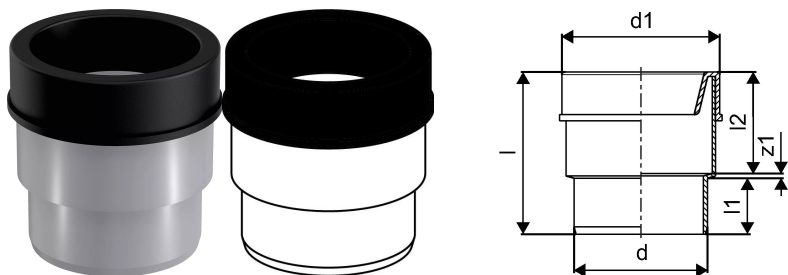

## KIINTEISTÖVIEMÄRÖINTI WC-SUORAYHDE 110 HARMAA LYHYT

1051268

## Tekniset tiedot

|              |         |
|--------------|---------|
| LVI nro      | 2470356 |
| Mittayksikkö | kpl     |
| Pituus (l)   | 134 mm  |
| Pituus (l1)  | 46 mm   |
| Pituus (l2)  | 84 mm   |
| Z-mitta d    | 110 mm  |
| Z-mitta d1   | 130 mm  |
| Korkeus      | 126     |
| Pituus       | 130     |
| Paino        | 0,138   |
| Leveys       | 126     |