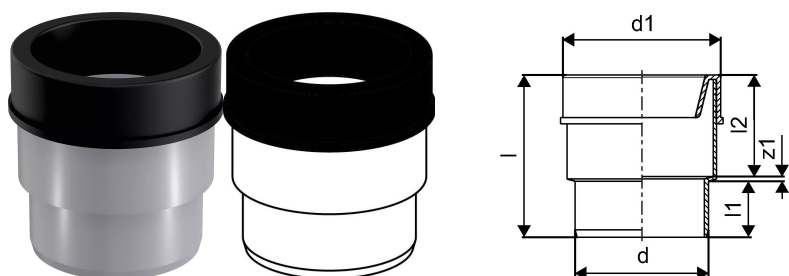

KIINTEISTÖVIEMÄRÖINTI WC-SUORAYHDE 110 HARMAA LYHYT

1051268

KIINTEISTÖVIEMÄRÖINTI WC-SUORAYHDE 110 HARMAA LYHYT

1051268

Tekniset tiedot

LVI nro	2470356
Mittayksikkö	kpl
Pituus (l)	134 mm
Pituus (l1)	46 mm
Pituus (l2)	84 mm
Z-mitta d	110 mm
Z-mitta d1	130 mm
Korkeus	126
Pituus	130
Paino	0,138
Leveys	126