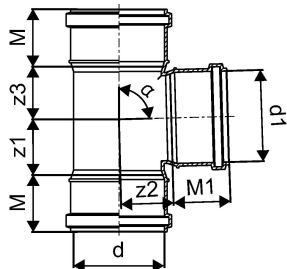

## KIINTEISTÖVIEMÄRÖINTI MUHVIHAARA 110/50X88,5 HARMAA

1051240

## Tekniset tiedot

LVI nro	2450505
Mittayksikkö	kpl
Korkeus	169
Pituus	164
Paino	0,225
Leveys	128

Uponor Suomi Oy, Uponor Infra Oy

Kouvolantie 365  
15560, Nastola  
Suomi

T +358 (0)20 129 211  
E asiakaspalvelu@uponor.com