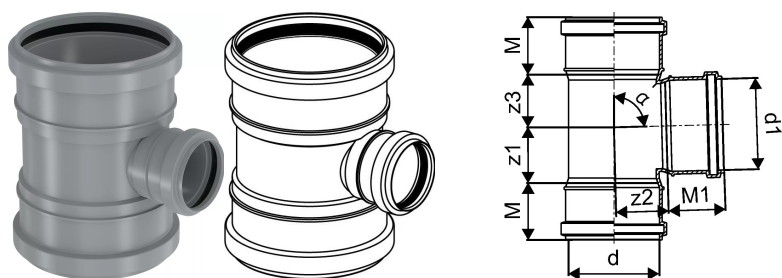

## KIINTEISTÖVIEMÄRÖINTI MUHVIHAARA 110/50X88,5 HARMAA

1051240

## Tekniset tiedot

LVI nro	2450505
Mittayksikkö	kpl
Korkeus	169
Pituus	164
Paino	0,225
Leveys	128

Uponor Suomi Oy, Uponor Infra Oy

Kouvolantie 365  
15560, Nastola  
Suomi

T +358 (0)20 129 211  
E asiakaspalvelu@uponor.com