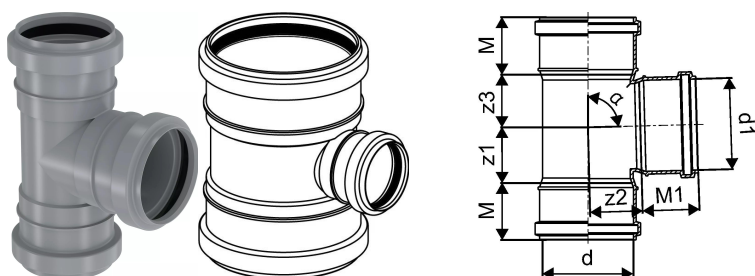

KIINTEISTÖVIEMÄRÖINTI MUHVIHAARA 50/50X88,5 HARMAA

1051238

KIINTEISTÖVIEMÄRÖINTI MUHVIHAARA 50/50X88,5 HARMAA

1051238

Tekniset tiedot

LVI nro	2450496
Mittayksikkö	kpl
Korkeus	139
Pituus	104
Paino	0,062
Leveys	63