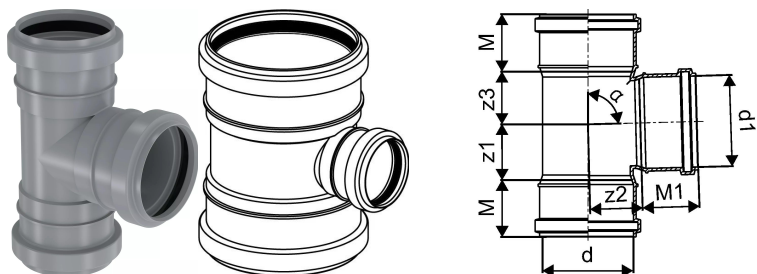

KIINTEISTÖVIEMÄRÖINTI MUHVIHAARA 50/50X88,5 HARMAA

1051238

KIINTEISTÖVIEMÄRÖINTI MUHVIHAARA 50/50X88,5 HARMAA

1051238

Tekniset tiedot

LVI nro	2450496
Mittayksikkö	kpl
Korkeus	139
Pituus	104
Paino	0,062
Leveys	63