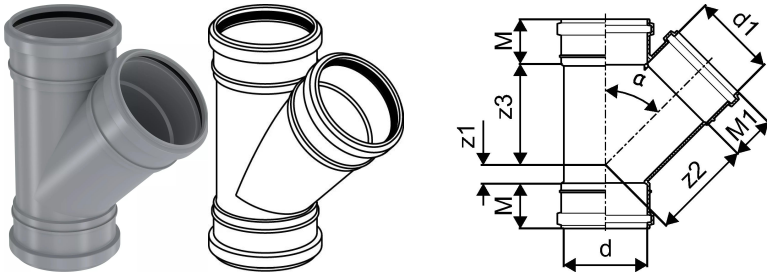

KIINTEISTÖVIEMÄRÖINTI MUHVIHAARA 110/110X45 HARMAA
1051235

KIINTEISTÖVIEMÄRÖINTI MUHVIHAARA 110/110X45 HARMAA

1051235

Tekniset tiedot

LVI nro	2450448
Mittayksikkö	kpl
Z-mitta ALPHA	45 °
Z-mitta d	110 mm
Z-mitta d1	110 mm
Z-mitta M	59 mm
Z-mitta M1	59 mm
z2	133 mm
z3	133 mm
Korkeus	276
Pituus	241
Paino	0,463
Leveys	128