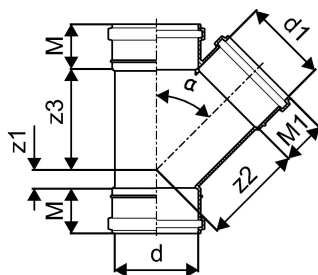

KIINTEISTÖVIEMÄRÖINTI MUHVIHAARA 110/110X45 HARMAA
1051235

KIINTEISTÖVIEMÄRÖINTI MUHVIHAARA 110/110X45 HARMAA

1051235

Tekniset tiedot

LVI nro	2450448
Mittayksikkö	kpl
Z-mitta ALPHA	45 °
Z-mitta d	110 mm
Z-mitta d1	110 mm
Z-mitta M	59 mm
Z-mitta M1	59 mm
z2	133 mm
z3	133 mm
Korkeus	276
Pituus	241
Paino	0,463
Leveys	128