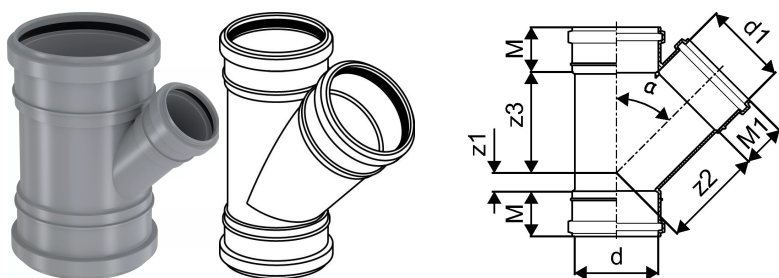

## KIINTEISTÖVIEMÄRÖINTI MUHVIHAARA 110/50X45 HARMAA

1051231

### Tekniset tiedot

LVI nro	2450445
Mittayksikkö	kpl
Z-mitta ALPHA	45 °
Z-mitta d	110 mm
Z-mitta d1	50 mm
Z-mitta M	52 mm
Z-mitta M1	44 mm
z2	81 mm
z3	113 mm
Korkeus	199
Pituus	194
Paino	0,251
Leveys	128