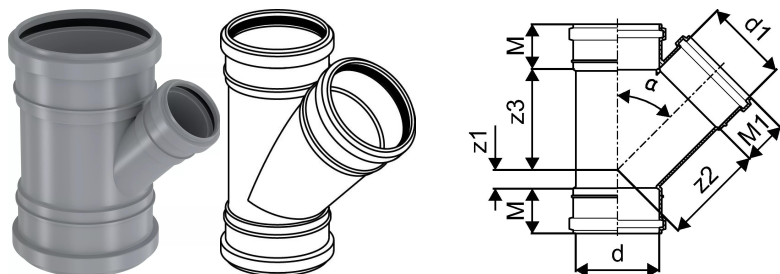

## KIINTEISTÖVIEMÄRÖINTI MUHVIHAARA 110/50X45 HARMAA

1051231

### Tekniset tiedot

LVI nro	2450445
Mittayksikkö	kpl
Z-mitta ALPHA	45 °
Z-mitta d	110 mm
Z-mitta d1	50 mm
Z-mitta M	52 mm
Z-mitta M1	44 mm
z2	81 mm
z3	113 mm
Korkeus	199
Pituus	194
Paino	0,251
Leveys	128