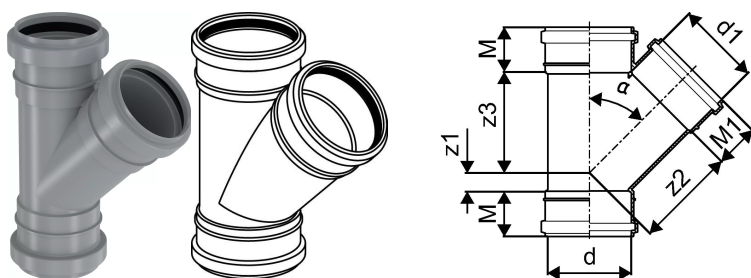

## KIINTEISTÖVIEMÄRÖINTI MUHVIHAARA 50/50X45 HARMAA

1051229

### Tekniset tiedot

LVI nro	2450436
Mittayksikkö	kpl
Z-mitta ALPHA	45 °
Z-mitta d	50 mm
Z-mitta d1	50 mm
Z-mitta M	44 mm
Z-mitta M1	44 mm
z2	11 mm
z3	61 mm
Korkeus	161
Pituus	125
Paino	0,073
Leveys	63

Uponor Suomi Oy, Uponor Infra Oy