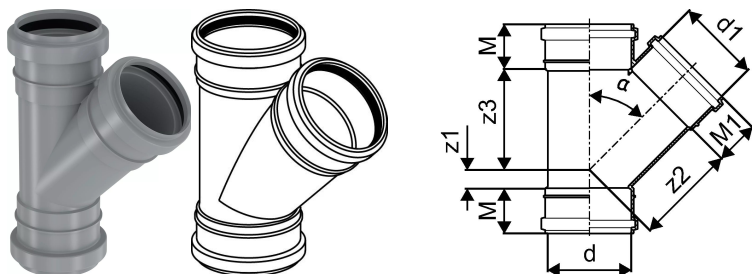

## KIINTEISTÖVIEMÄRÖINTI MUHVIHAARA 50/50X45 HARMAA

1051229

### Tekniset tiedot

LVI nro	2450436
Mittayksikkö	kpl
Z-mitta ALPHA	45 °
Z-mitta d	50 mm
Z-mitta d1	50 mm
Z-mitta M	44 mm
Z-mitta M1	44 mm
z2	11 mm
z3	61 mm
Korkeus	161
Pituus	125
Paino	0,073
Leveys	63

Uponor Suomi Oy, Uponor Infra Oy