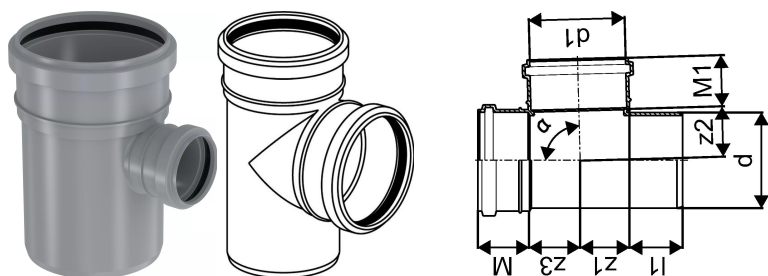

KIINTEISTÖVIEMÄRÖINTI HAARAYHDE 110/50X88,5 HARMAA

1051221

KIINTEISTÖVIEMÄRÖINTI HAARAYHDE 110/50X88,5 HARMAA

1051221

Tekniset tiedot

LVI nro	2450105
Mittayksikkö	kpl
Pituus (l1)	64 mm
Z-mitta ALPHA	89 °
Z-mitta d	110 mm
Z-mitta M	59 mm
Z-mitta M1	44 mm
z2	55 mm
z3	27 mm
Korkeus	178
Pituus	164
Paino	0,22
Leveys	128