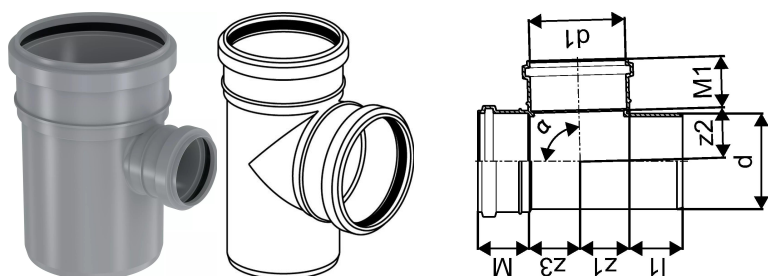

KIINTEISTÖVIEMÄRÖINTI HAARAYHDE 110/50X88,5 HARMAA

1051221

KIINTEISTÖVIEMÄRÖINTI HAARAYHDE 110/50X88,5 HARMAA

1051221

Tekniset tiedot

LVI nro	2450105
Mittayksikkö	kpl
Pituus (l1)	64 mm
Z-mitta ALPHA	89 °
Z-mitta d	110 mm
Z-mitta M	59 mm
Z-mitta M1	44 mm
z2	55 mm
z3	27 mm
Korkeus	178
Pituus	164
Paino	0,22
Leveys	128