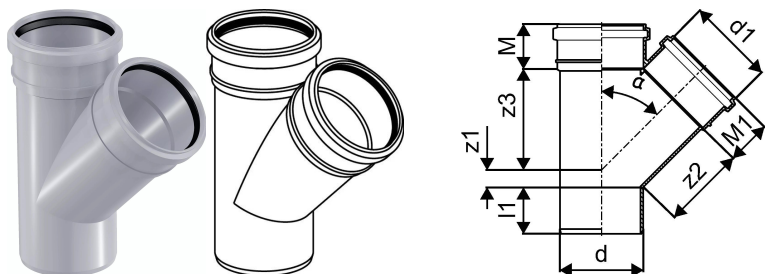

KIINTEISTÖVIEMÄRÖINTI HAARAYHDE 50/50X45 HARMAA

1051211

KIINTEISTÖVIEMÄRÖINTI HAARAYHDE 50/50X45 HARMAA

1051211

Tekniset tiedot

LVI nro	2450036
Mittayksikkö	kpl
Pituus (l1)	46 mm
Z-mitta ALPHA	45 °
Z-mitta d	50 mm
Z-mitta d1	50 mm
Z-mitta M	44 mm
Z-mitta M1	44 mm
z2	61 mm
z3	61 mm
Korkeus	162
Pituus	125
Paino	0,07
Leveys	63