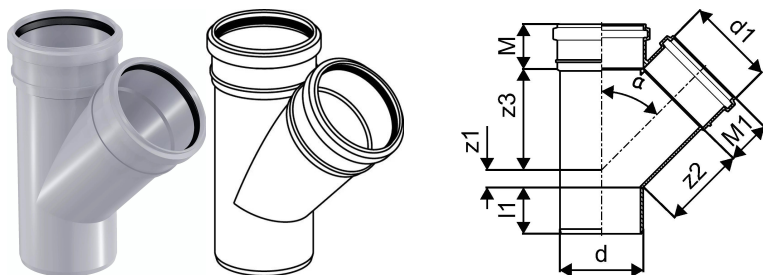

KIINTEISTÖVIEMÄRÖINTI HAARAYHDE 50/50X45 HARMAA

1051211

KIINTEISTÖVIEMÄRÖINTI HAARAYHDE 50/50X45 HARMAA

1051211

Tekniset tiedot

LVI nro	2450036
Mittayksikkö	kpl
Pituus (l1)	46 mm
Z-mitta ALPHA	45 °
Z-mitta d	50 mm
Z-mitta d1	50 mm
Z-mitta M	44 mm
Z-mitta M1	44 mm
z2	61 mm
z3	61 mm
Korkeus	162
Pituus	125
Paino	0,07
Leveys	63