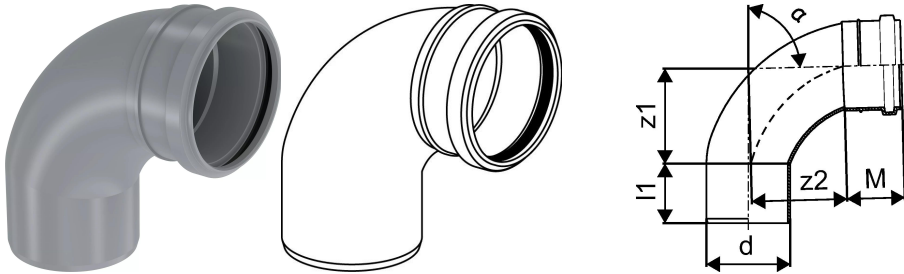

KIINTEISTÖVIEMÄRÖINTI KULMAYHDE 110X88,5 HARMAA
PYÖRISTETTY

1051191

KIINTEISTÖVIEMÄRÖINTI KULMAYHDE 110X88,5 HARMAA PYÖRISTETTY

1051191

Tekniset tiedot

LVI nro	2430146
Mittayksikkö	kpl
Pituus (l1)	63 mm
Z-mitta ALPHA	89 °
Z-mitta d	110 mm
Z-mitta M	59 mm
z2	105 mm
Korkeus	235
Pituus	221
Paino	0,33
Leveys	128