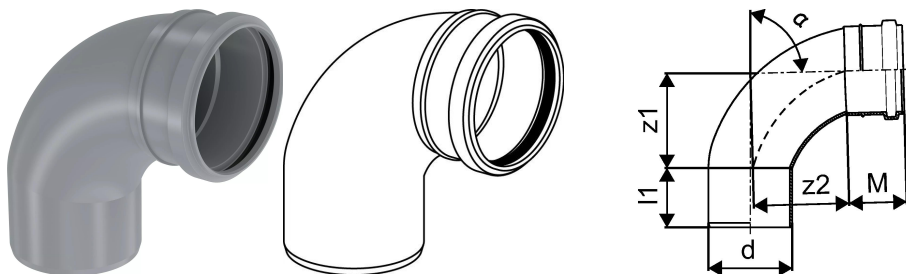

KIINTEISTÖVIEMÄRÖINTI KULMAYHDE 110X88,5 HARMAA
PYÖRISTETTY

1051191

KIINTEISTÖVIEMÄRÖINTI KULMAYHDE 110X88,5 HARMAA PYÖRISTETTY

1051191

Tekniset tiedot

LVI nro	2430146
Mittayksikkö	kpl
Pituus (l1)	63 mm
Z-mitta ALPHA	89 °
Z-mitta d	110 mm
Z-mitta M	59 mm
z2	105 mm
Korkeus	235
Pituus	221
Paino	0,33
Leveys	128