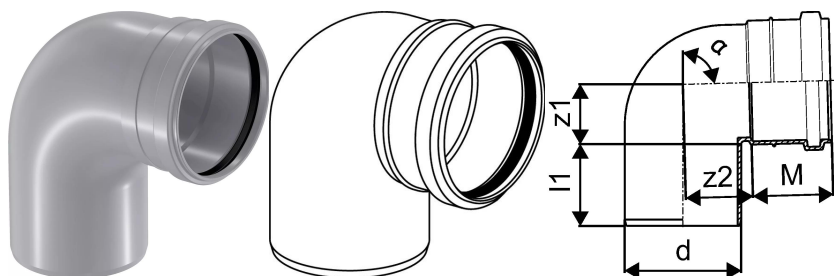

## KIINTEISTÖVIEMÄRÖINTI KULMAYHDE 32X88,5 VALKOINEN

1051186

## Tekniset tiedot

|               |         |
|---------------|---------|
| LVI nro       | 2440041 |
| Mittayksikkö  | kpl     |
| Pituus (l1)   | 44 mm   |
| Z-mitta ALPHA | 89 °    |
| Z-mitta d     | 32 mm   |
| Z-mitta M     | 39 mm   |
| z2            | 20 mm   |
| Korkeus       | 86      |
| Pituus        | 77      |
| Paino         | 0,024   |
| Leveys        | 42      |