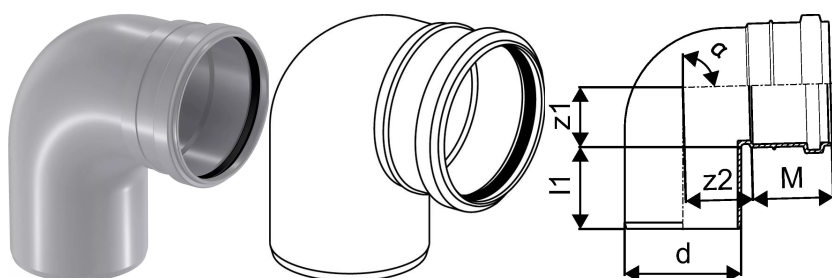

## KIINTEISTÖVIEMÄRÖINTI KULMAYHDE 32X88,5 VALKOINEN

1051186

## Tekniset tiedot

|               |         |
|---------------|---------|
| LVI nro       | 2440041 |
| Mittayksikkö  | kpl     |
| Pituus (l1)   | 44 mm   |
| Z-mitta ALPHA | 89 °    |
| Z-mitta d     | 32 mm   |
| Z-mitta M     | 39 mm   |
| z2            | 20 mm   |
| Korkeus       | 86      |
| Pituus        | 77      |
| Paino         | 0,024   |
| Leveys        | 42      |