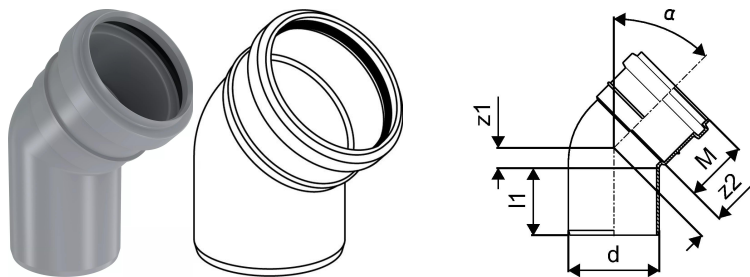

KIINTEISTÖVIEMÄRÖINTI KULMAYHDE 50X45 HARMAA

1051183

KIINTEISTÖVIEMÄRÖINTI KULMAYHDE 50X45 HARMAA

1051183

Tekniset tiedot

LVI nro	2430023
Mittayksikkö	kpl
Pituus (l1)	46 mm
Z-mitta ALPHA	45 °
Z-mitta d	50 mm
Z-mitta M	44 mm
z2	14 mm
Korkeus	118
Pituus	85
Paino	0,034
Leveys	63