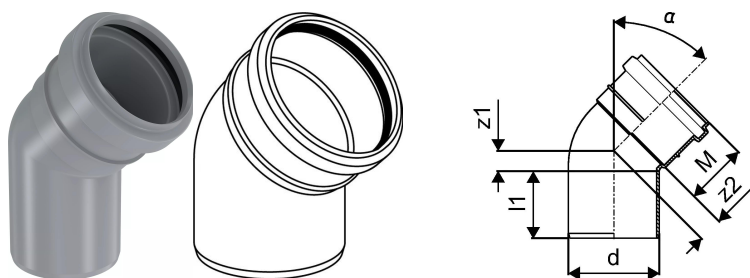

KIINTEISTÖVIEMÄRÖINTI KULMAYHDE 50X45 HARMAA

1051183

KIINTEISTÖVIEMÄRÖINTI KULMAYHDE 50X45 HARMAA

1051183

Tekniset tiedot

LVI nro	2430023
Mittayksikkö	kpl
Pituus (l1)	46 mm
Z-mitta ALPHA	45 °
Z-mitta d	50 mm
Z-mitta M	44 mm
z2	14 mm
Korkeus	118
Pituus	85
Paino	0,034
Leveys	63