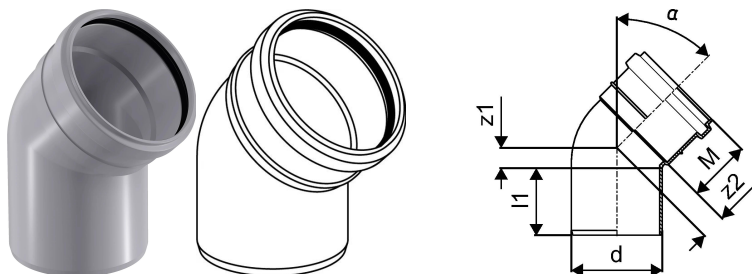

## KIINTEISTÖVIEMÄRÖINTI KULMAYHDE 32X45 VALKOINEN

1051181

### Tekniset tiedot

LVI nro	2440021
Mittayksikkö	kpl
Pituus (l1)	44 mm
Z-mitta ALPHA	45 °
Z-mitta d	32 mm
Z-mitta M	39 mm
z2	9 mm
Korkeus	99
Pituus	65
Paino	0,02
Leveys	42

Uponor Suomi Oy, Uponor Infra Oy