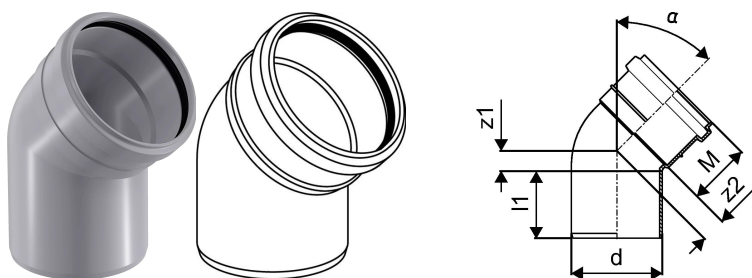

## KIINTEISTÖVIEMÄRÖINTI KULMAYHDE 32X45 VALKOINEN

1051181

### Tekniset tiedot

LVI nro	2440021
Mittayksikkö	kpl
Pituus (l1)	44 mm
Z-mitta ALPHA	45 °
Z-mitta d	32 mm
Z-mitta M	39 mm
z2	9 mm
Korkeus	99
Pituus	65
Paino	0,02
Leveys	42

Uponor Suomi Oy, Uponor Infra Oy