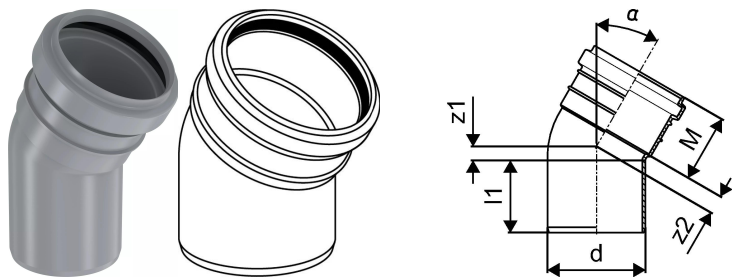

KIINTEISTÖVIEMÄRÖINTI KULMAYHDE 50X30 HARMAA

1051176

KIINTEISTÖVIEMÄRÖINTI KULMAYHDE 50X30 HARMAA

1051176

Tekniset tiedot

LVI nro	2430013
Mittayksikkö	kpl
Pituus (l1)	47 mm
Z-mitta ALPHA	30 °
Z-mitta d	50 mm
Z-mitta M	44 mm
z2	10 mm
Korkeus	114
Pituus	76
Paino	0,033
Leveys	63