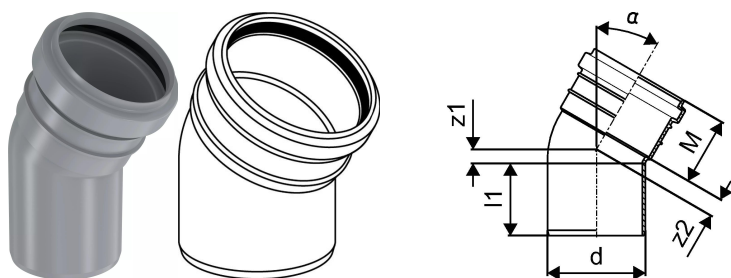

KIINTEISTÖVIEMÄRÖINTI KULMAYHDE 50X30 HARMAA

1051176

KIINTEISTÖVIEMÄRÖINTI KULMAYHDE 50X30 HARMAA

1051176

Tekniset tiedot

LVI nro	2430013
Mittayksikkö	kpl
Pituus (l1)	47 mm
Z-mitta ALPHA	30 °
Z-mitta d	50 mm
Z-mitta M	44 mm
z2	10 mm
Korkeus	114
Pituus	76
Paino	0,033
Leveys	63