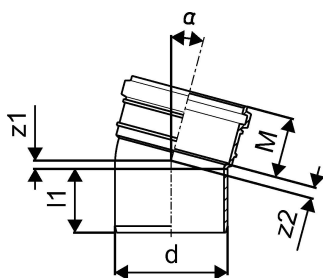

KIINTEISTÖVIEMÄRÖINTI KULMAYHDE 50X15 HARMAA

1051171

KIINTEISTÖVIEMÄRÖINTI KULMAYHDE 50X15 HARMAA

1051171

Tekniset tiedot

LVI nro 2430003

Mittayksikkö kpl

Pituus (l1) 46 mm

Z-mitta ALPHA 15 °

Z-mitta d 50 mm

Z-mitta M 44 mm

z2 5 mm

Korkeus 105

Pituus 67

Paino 0,031

Leveys 63