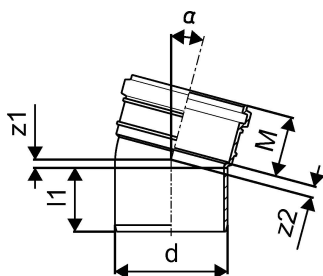

KIINTEISTÖVIEMÄRÖINTI KULMAYHDE 50X15 HARMAA

1051171

KIINTEISTÖVIEMÄRÖINTI KULMAYHDE 50X15 HARMAA

1051171

Tekniset tiedot

LVI nro 2430003

Mittayksikkö kpl

Pituus (l1) 46 mm

Z-mitta ALPHA 15 °

Z-mitta d 50 mm

Z-mitta M 44 mm

z2 5 mm

Korkeus 105

Pituus 67

Paino 0,031

Leveys 63