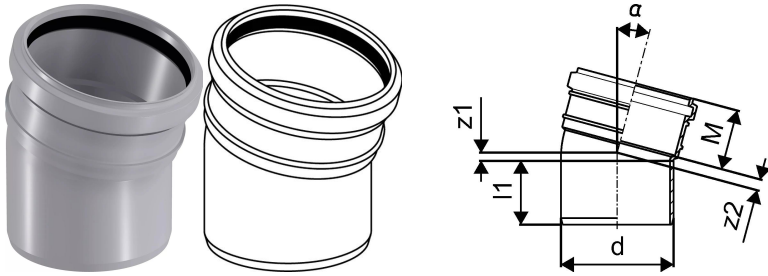

KIINTEISTÖVIEMÄRÖINTI KULMAYHDE 32X15 VALKOINEN

1051169

KIINTEISTÖVIEMÄRÖINTI KULMAYHDE 32X15 VALKOINEN

1051169

Tekniset tiedot

LVI nro	2440001
Mittayksikkö	kpl
Pituus (l1)	42 mm
Z-mitta ALPHA	15 °
Z-mitta d	32 mm
Z-mitta M	39 mm
z2	5 mm
Korkeus	95
Pituus	47
Paino	0,019
Leveys	42