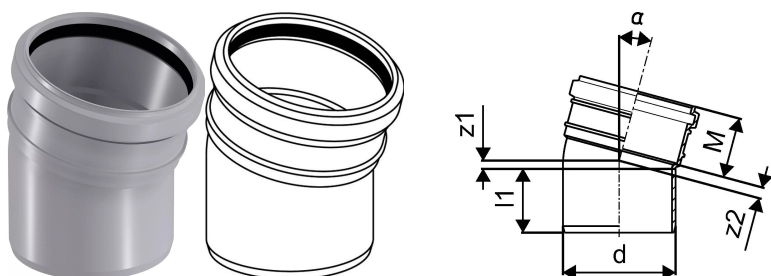

KIINTEISTÖVIEMÄRÖINTI KULMAYHDE 32X15 VALKOINEN

1051169

KIINTEISTÖVIEMÄRÖINTI KULMAYHDE 32X15 VALKOINEN

1051169

Tekniset tiedot

LVI nro	2440001
Mittayksikkö	kpl
Pituus (l1)	42 mm
Z-mitta ALPHA	15 °
Z-mitta d	32 mm
Z-mitta M	39 mm
z2	5 mm
Korkeus	95
Pituus	47
Paino	0,019
Leveys	42