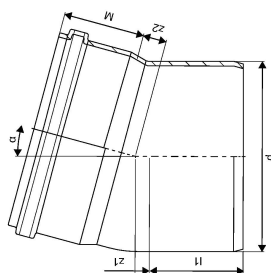

MAAVIEMÄRI PVC KULMA 400X15

1050569

MAAVIEMÄRI PVC KULMA 400X15

1050569

Tekniset tiedot

LVI nro	2216040
Mittayksikkö	kpl
Pituus (l1)	150 mm
Z-mitta ALPHA	15 °
Z-mitta d	400 mm
Z-mitta M	142 mm
z2	53 mm
Korkeus	427
Pituus	453
Paino	15,2
Leveys	445