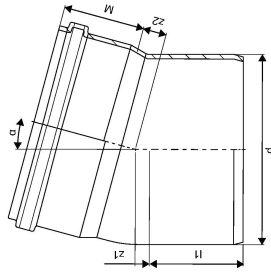

MAAVIEMÄRI PVC KULMA 400X15

1050569

MAAVIEMÄRI PVC KULMA 400X15

1050569

Tekniset tiedot

LVI nro	2216040
Mittayksikkö	kpl
Pituus (l1)	150 mm
Z-mitta ALPHA	15 °
Z-mitta d	400 mm
Z-mitta M	142 mm
z2	53 mm
Korkeus	427
Pituus	453
Paino	15,2
Leveys	445