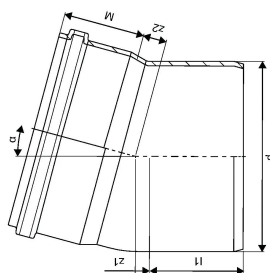

MAAVIEMÄRI PVC KULMA 200X15

1050567

MAAVIEMÄRI PVC KULMA 200X15

1050567

Tekniset tiedot

LVI nro	2216020
Mittayksikkö	kpl
Pituus (l1)	99 mm
Z-mitta ALPHA	15 °
Z-mitta d	200 mm
Z-mitta M	86 mm
z2	25 mm
Korkeus	248
Pituus	229
Paino	1,27
Leveys	225