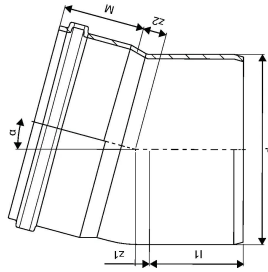

MAAVIEMÄRI PVC KULMA 200X15

1050567

MAAVIEMÄRI PVC KULMA 200X15

1050567

Tekniset tiedot

LVI nro	2216020
Mittayksikkö	kpl
Pituus (l1)	99 mm
Z-mitta ALPHA	15 °
Z-mitta d	200 mm
Z-mitta M	86 mm
z2	25 mm
Korkeus	248
Pituus	229
Paino	1,27
Leveys	225