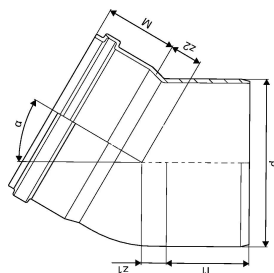

MAAVIEMÄRI PVC KULMA 315X30

1050565

MAAVIEMÄRI PVC KULMA 315X30

1050565

Tekniset tiedot

LVI nro	2215031
Mittayksikkö	kpl
Pituus (l1)	132 mm
Z-mitta ALPHA	30 °
Z-mitta d	315 mm
Z-mitta M	125 mm
z2	62 mm
Korkeus	435
Pituus	394
Paino	6,4
Leveys	353