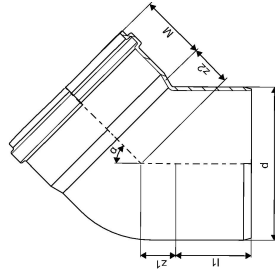

MAAVIEMÄRI PVC KULMA 250X45

1050561

MAAVIEMÄRI PVC KULMA 250X45

1050561

Tekniset tiedot

| | |
|---------------|---------|
| LVI nro | 2214025 |
| Mittayksikkö | kpl |
| Pituus (l1) | 125 mm |
| Z-mitta ALPHA | 45 ° |
| Z-mitta d | 250 mm |
| Z-mitta M | 111 mm |
| z2 | 69 mm |
| Korkeus | 410 |
| Pituus | 344 |
| Paino | 3,21 |
| Leveys | 283 |