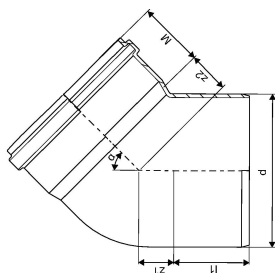

MAAVIEMÄRI PVC KULMA 250X45

1050561

MAAVIEMÄRI PVC KULMA 250X45

1050561

Tekniset tiedot

| | |
|---------------|---------|
| LVI nro | 2214025 |
| Mittayksikkö | kpl |
| Pituus (l1) | 125 mm |
| Z-mitta ALPHA | 45 ° |
| Z-mitta d | 250 mm |
| Z-mitta M | 111 mm |
| z2 | 69 mm |
| Korkeus | 410 |
| Pituus | 344 |
| Paino | 3,21 |
| Leveys | 283 |