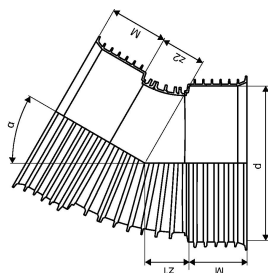

## ULTRA RIB 2 KULMA 450X30

1050285

## Tekniset tiedot

LVI nro	2270725
Mittayksikkö	kpl
Z-mitta ALPHA	30 °
Z-mitta d	450 mm
Z-mitta M	169 mm
z2	132 mm
Korkeus	689
Pituus	626
Paino	6,35
Leveys	510

Uponor Suomi Oy, Uponor Infra Oy

Kouvolantie 365  
15560, Nastola  
Suomi