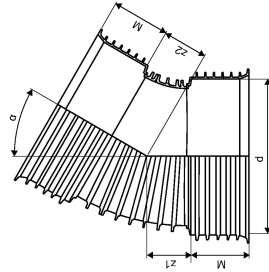

## ULTRA RIB 2 KULMA 450X30

1050285

## Tekniset tiedot

LVI nro	2270725
Mittayksikkö	kpl
Z-mitta ALPHA	30 °
Z-mitta d	450 mm
Z-mitta M	169 mm
z2	132 mm
Korkeus	689
Pituus	626
Paino	6,35
Leveys	510

Uponor Suomi Oy, Uponor Infra Oy

Kouvolantie 365  
15560, Nastola  
Suomi