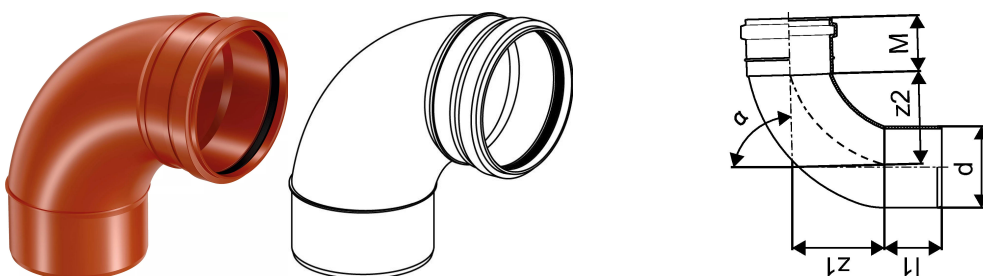

## MAAVIEMÄRI PP KULMAYHDE 160X87,5 PYÖRISTETTY FS

1050094

## Tekniset tiedot

LVI nro 2430148

Mittayksikkö kpl

Korkeus 322

Pituus 322

Paino 0,996

Leveys 336

Uponor Suomi Oy, Uponor Infra Oy