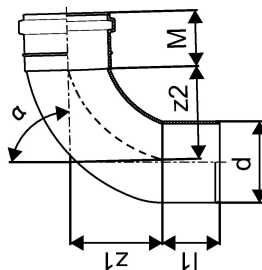

## MAAVIEMÄRI PP KULMAYHDE 160X87,5 PYÖRISTETTY FS

1050094

## Tekniset tiedot

LVI nro 2430148

Mittayksikkö kpl

Korkeus 322

Pituus 322

Paino 0,996

Leveys 336

Uponor Suomi Oy, Uponor Infra Oy