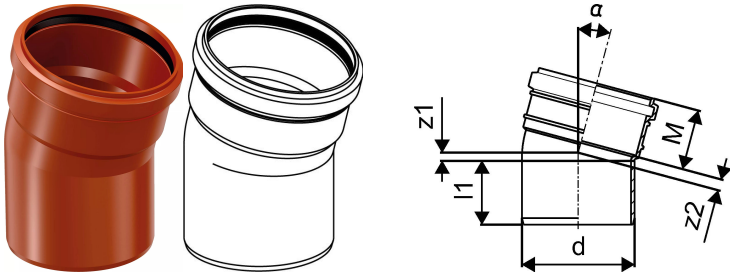

MAAVIEMÄRI PP KULMA 160X15 FS

1050065

MAAVIEMÄRI PP KULMA 160X15 FS

1050065

Tekniset tiedot

LVI nro 2430008

Mittayksikkö kpl

Pituus (l1) 107 mm

Z-mitta ALPHA 15 °

Z-mitta d 160 mm

Z-mitta M 82 mm

z2 36 mm

Korkeus 254

Pituus 197

Paino 0,608

Leveys 183