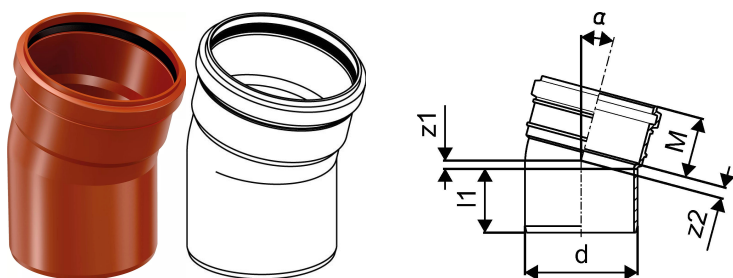

MAAVIEMÄRI PP KULMA 160X15 FS

1050065

MAAVIEMÄRI PP KULMA 160X15 FS

1050065

Tekniset tiedot

LVI nro 2430008

Mittayksikkö kpl

Pituus (l1) 107 mm

Z-mitta ALPHA 15 °

Z-mitta d 160 mm

Z-mitta M 82 mm

z2 36 mm

Korkeus 254

Pituus 197

Paino 0,608

Leveys 183