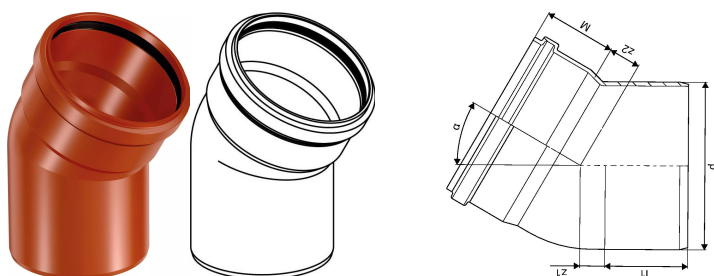

MAAVIEMÄRI PP KULMA 160X30 FS

1050061

MAAVIEMÄRI PP KULMA 160X30 FS

1050061

Tekniset tiedot

LVI nro	2430018
Mittayksikkö	kpl
Pituus (l1)	117 mm
Z-mitta ALPHA	30 °
Z-mitta d	160 mm
Z-mitta M	81 mm
z2	37 mm
Korkeus	283
Pituus	214
Paino	0,595
Leveys	183