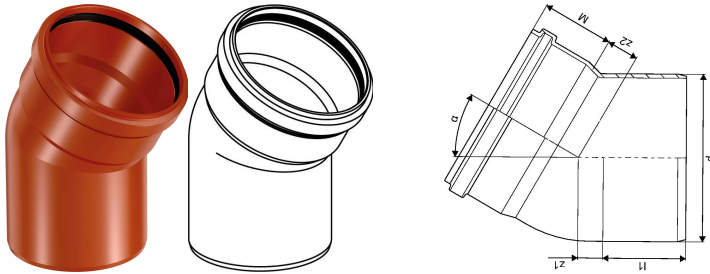

MAAVIEMÄRI PP KULMA 160X30 FS

1050061

MAAVIEMÄRI PP KULMA 160X30 FS

1050061

Tekniset tiedot

LVI nro	2430018
Mittayksikkö	kpl
Pituus (l1)	117 mm
Z-mitta ALPHA	30 °
Z-mitta d	160 mm
Z-mitta M	81 mm
z2	37 mm
Korkeus	283
Pituus	214
Paino	0,595
Leveys	183