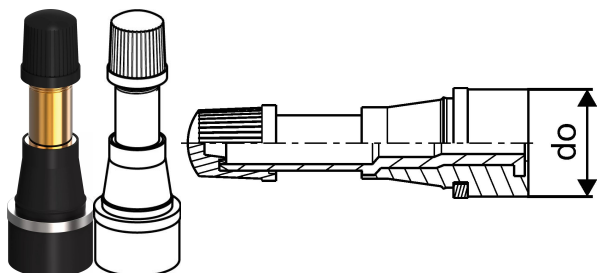

Uponor Rapex koepaineventtiili Prefab 20x2,3

1046592

- Mahdollistaa putkipiirien koepaineistuksen silloin, kun jakotukkia ei ole vielä asennettu.
- Käytetään yhdessä Contec venttiilihatun kanssa.

No about information

Uponor Rapex koepaineventtiili Prefab 20x2,3

1046592

Tekniset tiedot

LVI nro	2022322
Mittayksikkö	kpl
Korkeus	15
Pituus	50
Paino	0,015
Leveys	15

Tekniset dokumentit

Lataa dokumentit tästä 

Uponor Suomi Oy, Uponor Infra Oy