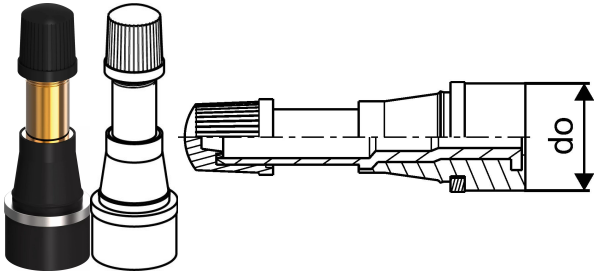

Uponor Rapex koepaineventtiili Prefab 20x2,3

1046592

- Mahdollistaa putkipiirien koepaineistuksen silloin, kun jakotukkia ei ole vielä asennettu.
- Käytetään yhdessä Contec venttiilihatun kanssa.

No about information

Uponor Rapex koepaineventtiili Prefab 20x2,3

1046592

Tekniset tiedot

LVI nro	2022322
Mittayksikkö	kpl
Korkeus	15
Pituus	50
Paino	0,015
Leveys	15

Tekniset dokumentit

Lataa dokumentit tästä 

Uponor Suomi Oy, Uponor Infra Oy