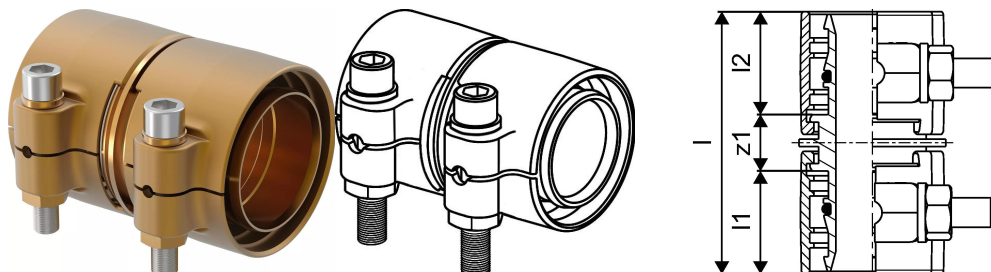

Uponor Wipex jatkoliitin PN6 110x10-110x10

1042987

- Materiaali DR-messinki
- Maksimipaine 6 bar
- Liitintä käytetään lämmitys- ja käyttövesijärjestelmien PEX-putkien liitoksissa.

Uponor Wipex jatkoliitin PN6 110x10-110x10

1042987

Tekniset tiedot

LVI nro	1932108
Mittayksikkö	kpl
Pituus (l)	166 mm
Pituus (l1)	71 mm
Pituus (l2)	71 mm
Korkeus	140
Pituus	167
Paino	4,925
Leveys	120

Uponor Suomi Oy, Uponor Infra Oy

Kouvolantie 365
15560, Nastola
Suomi