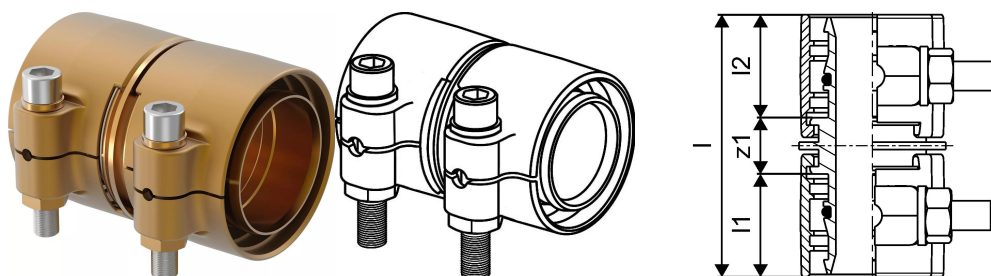

Uponor Wipex jatkoliitin PN6 110x10-110x10

1042987

- Materiaali DR-messinki
- Maksimipaine 6 bar
- Liitintä käytetään lämmitys- ja käyttövesijärjestelmien PEX-putkien liitoksissa.

Uponor Wipex jatkoliitin PN6 110x10-110x10

1042987

Tekniset tiedot

LVI nro	1932108
Mittayksikkö	kpl
Pituus (l)	166 mm
Pituus (l1)	71 mm
Pituus (l2)	71 mm
Korkeus	140
Pituus	167
Paino	4,925
Leveys	120

Uponor Suomi Oy, Uponor Infra Oy

Kouvolantie 365
15560, Nastola
Suomi