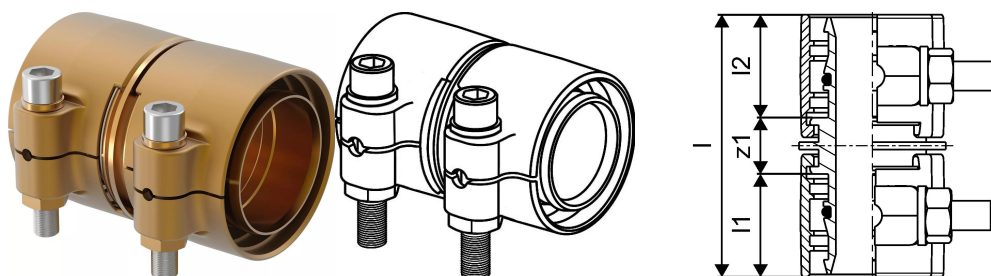

Uponor Wipex jatkoliitin PN6 110x10-110x10

1042987

- Materiaali DR-messinki
- Maksimipaine 6 bar
- Liitintä käytetään lämmitys- ja käyttövesijärjestelmien PEX-putkien liitoksissa.

Uponor Wipex jatkoliitin PN6 110x10-110x10

1042987

Tekniset tiedot

LVI nro	1932108
Mittayksikkö	kpl
Pituus (l)	166 mm
Pituus (l1)	71 mm
Pituus (l2)	71 mm

Uponor Suomi Oy, Uponor Infra Oy

Kouvolantie 365
15560, Nastola
Suomi

T +358 (0)20 129 211
E asiakaspalvelu@uponor.com