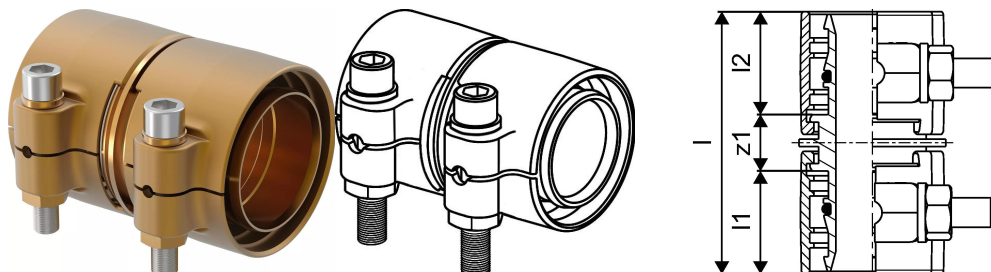

Uponor Wipex jatkoliitin PN6 110x10-110x10

1042987

- Materiaali DR-messinki
- Maksimipaine 6 bar
- Liitintä käytetään lämmitys- ja käyttövesijärjestelmien PEX-putkien liitoksissa.

Uponor Wipex jatkoliitin PN6 110x10-110x10

1042987

Tekniset tiedot

LVI nro	1932108
Mittayksikkö	kpl
Pituus (l)	166 mm
Pituus (l1)	71 mm
Pituus (l2)	71 mm

Uponor Suomi Oy, Uponor Infra Oy

Kouvolantie 365
15560, Nastola
Suomi

T +358 (0)20 129 211
E asiakaspalvelu@uponor.com