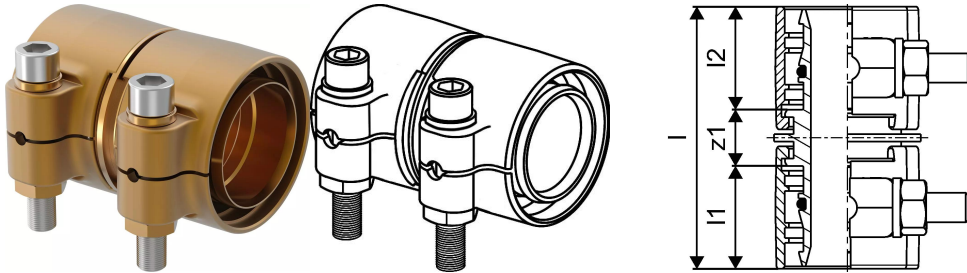

Uponor Wipex jatkoliitin PN6 90x8,2-90x8,2

1042986

- Materiaali DR-messinki
- Maksimipaine 6 bar
- Liitintä käytetään lämmitys- ja käyttövesijärjestelmien PEX-putkien liitoksissa.

Uponor Wipex jatkoliitin PN6 90x8,2-90x8,2

1042986

Tekniset tiedot

LVI nro	1932107
Mittayksikkö	kpl
Pituus (I)	142 mm
Pituus (I1)	59 mm
Pituus (I2)	59 mm
Korkeus	95
Pituus	143
Paino	3,619
Leveys	110

Uponor Suomi Oy, Uponor Infra Oy

Kouvolantie 365
15560, Nastola
Suomi