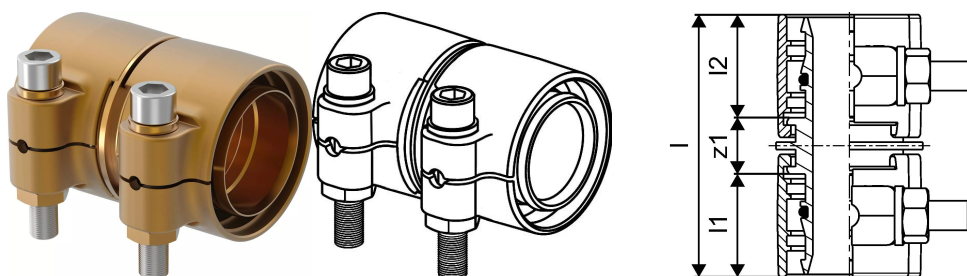

Uponor Wipex jatkoliitin PN6 90x8,2-90x8,2

1042986

- Materiaali DR-messinki
- Maksimipaine 6 bar
- Liitintä käytetään lämmitys- ja käyttövesijärjestelmien PEX-putkien liitoksissa.

Uponor Wipex jatkoliitin PN6 90x8,2-90x8,2

1042986

Tekniset tiedot

LVI nro	1932107
Mittayksikkö	kpl
Pituus (l)	142 mm
Pituus (l1)	59 mm
Pituus (l2)	59 mm

Uponor Suomi Oy, Uponor Infra Oy

Kouvolantie 365
15560, Nastola
Suomi

T +358 (0)20 129 211
E asiakaspalvelu@uponor.com