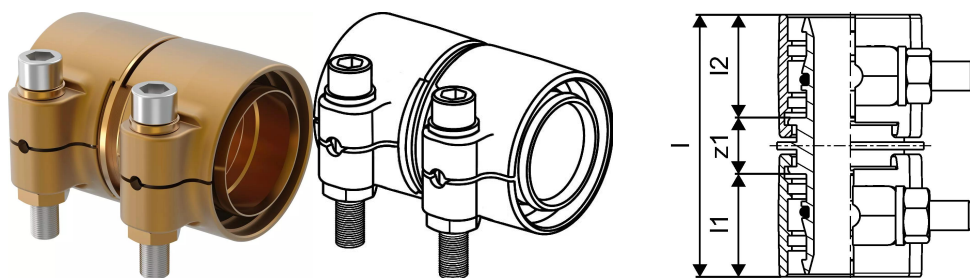

Uponor Wipex jatkoliitin PN6 90x8,2-90x8,2

1042986

- Materiaali DR-messinki
- Maksimipaine 6 bar
- Liitintä käytetään lämmitys- ja käyttövesijärjestelmien PEX-putkien liitoksissa.

Uponor Wipex jatkoliitin PN6 90x8,2-90x8,2

1042986

Tekniset tiedot

LVI nro	1932107
Mittayksikkö	kpl
Pituus (I)	142 mm
Pituus (I1)	59 mm
Pituus (I2)	59 mm
Korkeus	95
Pituus	143
Paino	3,619
Leveys	110

Uponor Suomi Oy, Uponor Infra Oy

Kouvolantie 365
15560, Nastola
Suomi