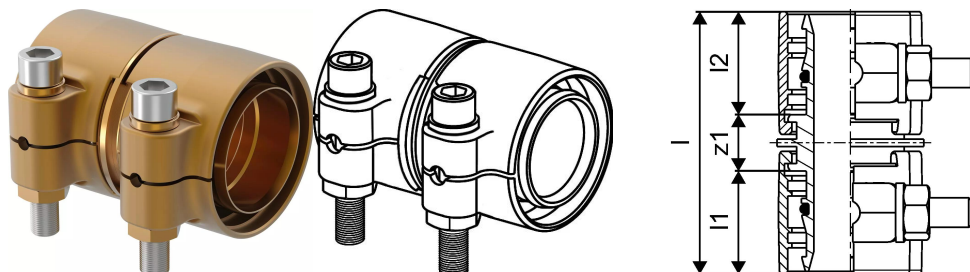

Uponor Wipex jatkoliitin PN6 90x8,2-90x8,2

1042986

- Materiaali DR-messinki
- Maksimipaine 6 bar
- Liitintä käytetään lämmitys- ja käyttövesijärjestelmien PEX-putkien liitoksissa.

Uponor Wipex jatkoliitin PN6 90x8,2-90x8,2

1042986

Tekniset tiedot

LVI nro	1932107
Mittayksikkö	kpl
Pituus (l)	142 mm
Pituus (l1)	59 mm
Pituus (l2)	59 mm

Uponor Suomi Oy, Uponor Infra Oy

Kouvolantie 365
15560, Nastola
Suomi

T +358 (0)20 129 211
E asiakaspalvelu@uponor.com