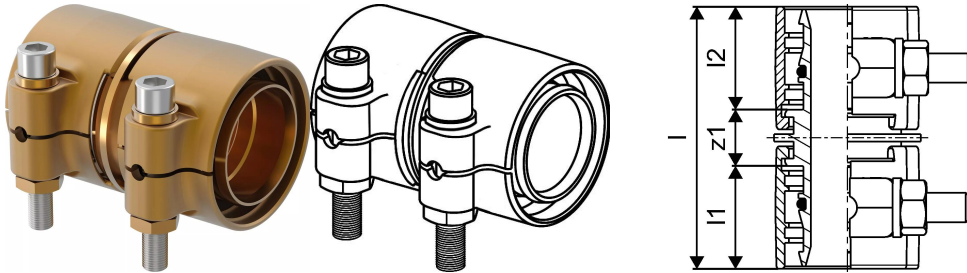

Uponor Wipex jatkoliitin PN6 75x6,8-75x6,8

1042985

- Materiaali DR-messinki
- Maksimipaine 6 bar
- Liitintä käytetään lämmitys- ja käyttövesijärjestelmien PEX-putkien liitoksissa.

Uponor Wipex jatkoliitin PN6 75x6,8-75x6,8

1042985

Tekniset tiedot

LVI nro	1932106
Mittayksikkö	kpl
Pituus (l)	123 mm
Pituus (l1)	51 mm
Pituus (l2)	51 mm

Uponor Suomi Oy, Uponor Infra Oy

Kouvolantie 365
15560, Nastola
Suomi

T +358 (0)20 129 211
E asiakaspalvelu@uponor.com