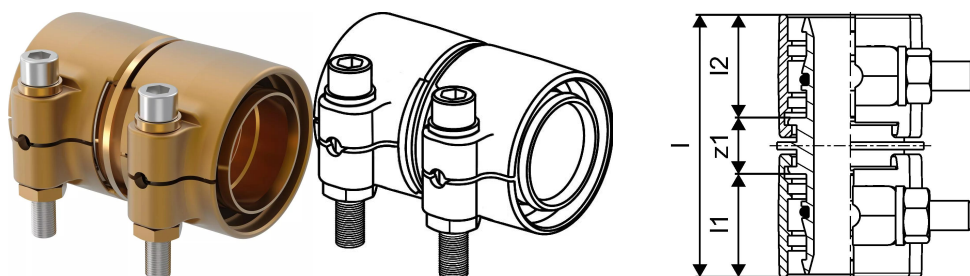

Uponor Wipex jatkoliitin PN6 75x6,8-75x6,8

1042985

- Materiaali DR-messinki
- Maksimipaine 6 bar
- Liitintä käytetään lämmitys- ja käyttövesijärjestelmien PEX-putkien liitoksissa.

Uponor Wipex jatkoliitin PN6 75x6,8-75x6,8

1042985

Tekniset tiedot

LVI nro	1932106
Mittayksikkö	kpl
Pituus (l)	123 mm
Pituus (l1)	51 mm
Pituus (l2)	51 mm

Uponor Suomi Oy, Uponor Infra Oy

Kouvolantie 365
15560, Nastola
Suomi

T +358 (0)20 129 211
E asiakaspalvelu@uponor.com