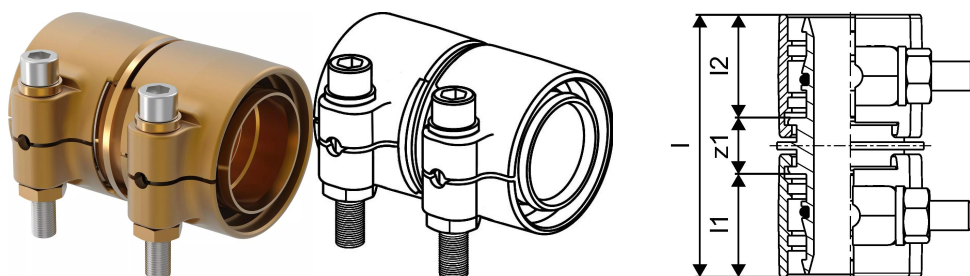

## Uponor Wipex jatkoliitin PN6 75x6,8-75x6,8

1042985

- Materiaali DR-messinki
- Maksimipaine 6 bar
- Liitintä käytetään lämmitys- ja käyttövesijärjestelmien PEX-putkien liitoksissa.

## Uponor Wipex jatkoliitin PN6 75x6,8-75x6,8

1042985

### Tekniset tiedot

LVI nro	1932106
Mittayksikkö	kpl
Pituus (l)	123 mm
Pituus (l1)	51 mm
Pituus (l2)	51 mm
Korkeus	100
Pituus	125
Paino	2,331
Leveys	100

Uponor Suomi Oy, Uponor Infra Oy

Kouvolantie 365  
15560, Nastola  
Suomi