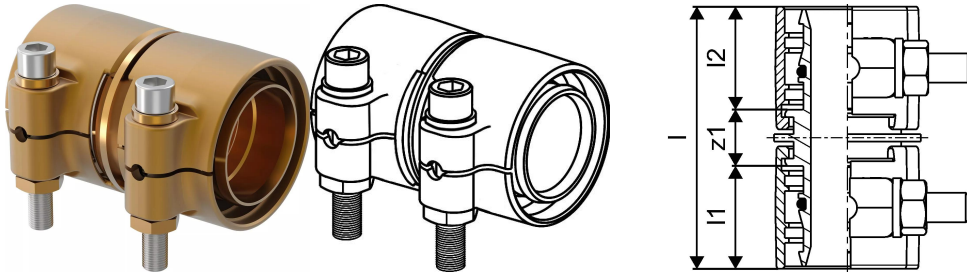

## Uponor Wipex jatkoliitin PN6 75x6,8-75x6,8

1042985

- Materiaali DR-messinki
- Maksimipaine 6 bar
- Liitintä käytetään lämmitys- ja käyttövesijärjestelmien PEX-putkien liitoksissa.

## Uponor Wipex jatkoliitin PN6 75x6,8-75x6,8

1042985

### Tekniset tiedot

LVI nro	1932106
Mittayksikkö	kpl
Pituus (l)	123 mm
Pituus (l1)	51 mm
Pituus (l2)	51 mm
Korkeus	100
Pituus	125
Paino	2,331
Leveys	100

Uponor Suomi Oy, Uponor Infra Oy

Kouvolantie 365  
15560, Nastola  
Suomi